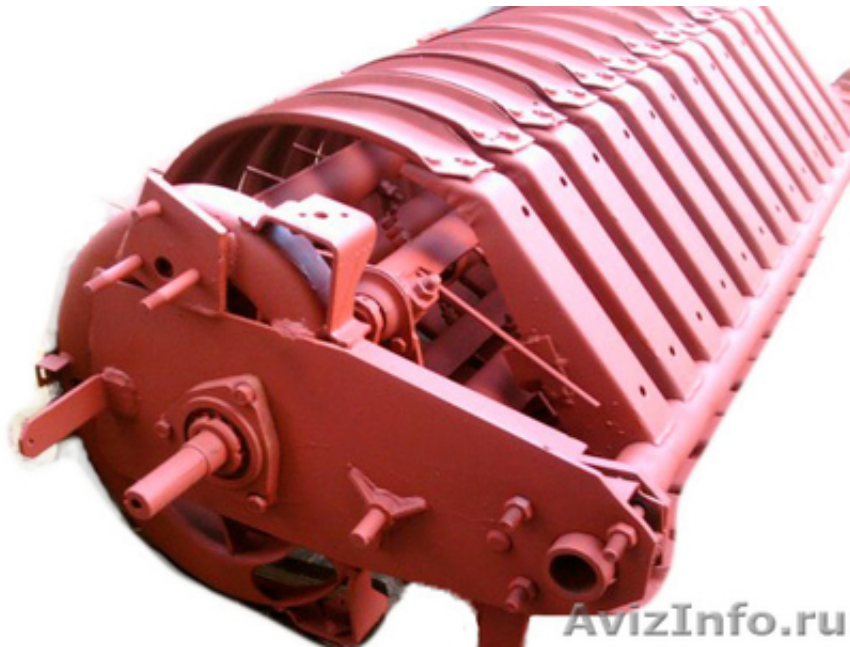

## Пресс-подборщик ПРФ 145, ПРФ 180

Москва, Россия

Реализуем запчасти и оборудование для сельхозтехники от производителя: механизм прессующий для пресс-подборщика ПРФ 145, ПРФ 180, ПРФ 750; косилка навесная сегментная КСФ 2.1; и многое другое. Отличное качество по низким ценам! Вся продукция соответствует ГОСТам. Работаем с НДС.