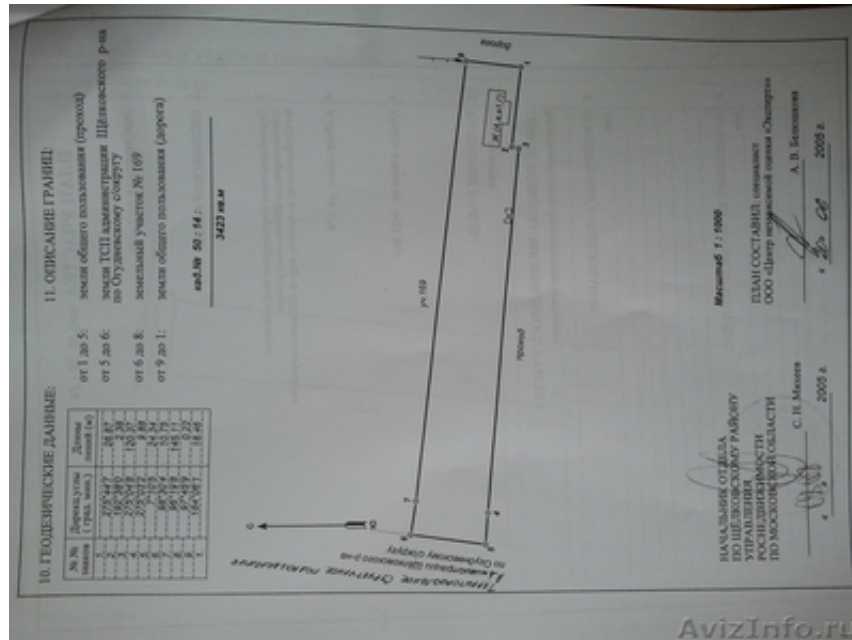

Продаётся участок2012

Москва, Россия

Щёлковское шоссе 40 км от МКАД, 34 сотки, с. Петровское.

На участке имеется бревенчатый дом 65 года постройки, площадь которого составляет 37 кв метров. В самом селе есть начальная школа, церковь, магазин. А рядом с участком имеется пруд, колодец. В доме свет, газ по границе. Собственник. Тел. 8-903-272-58-09 Анатолий Васильевич.