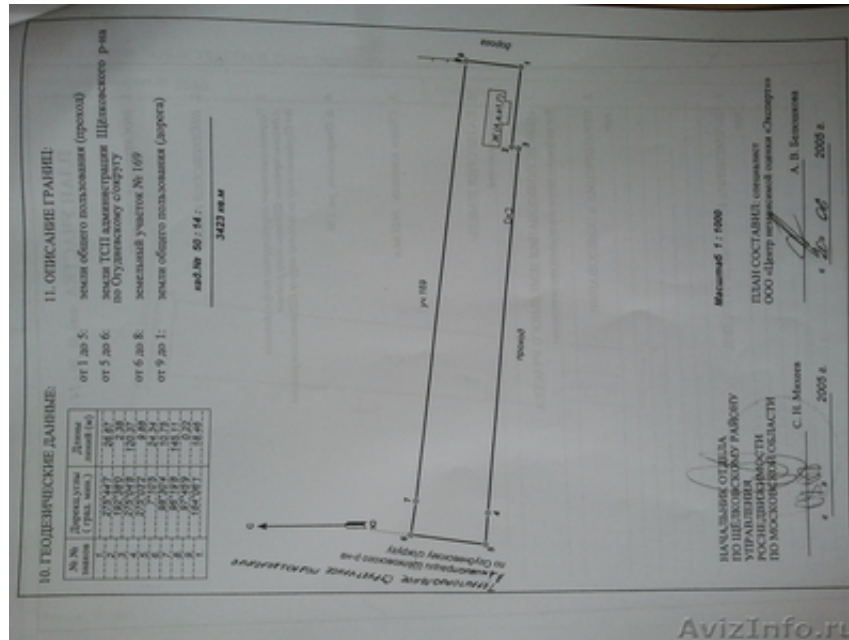

Продаётся участок2012

Москва, Россия

Щёлковское шоссе 40 км от МКАД, 34 сотки, с. Петровское.

На участке имеется бревенчатый дом 65 года постройки, площадь которого составляет 37 кв метров. В самом селе есть начальная школа, церковь, магазин. А рядом с участком имеется пруд, колодец. В доме свет, газ по границе. Собственник. Тел. 8-903-272-58-09 Анатолий Васильевич.