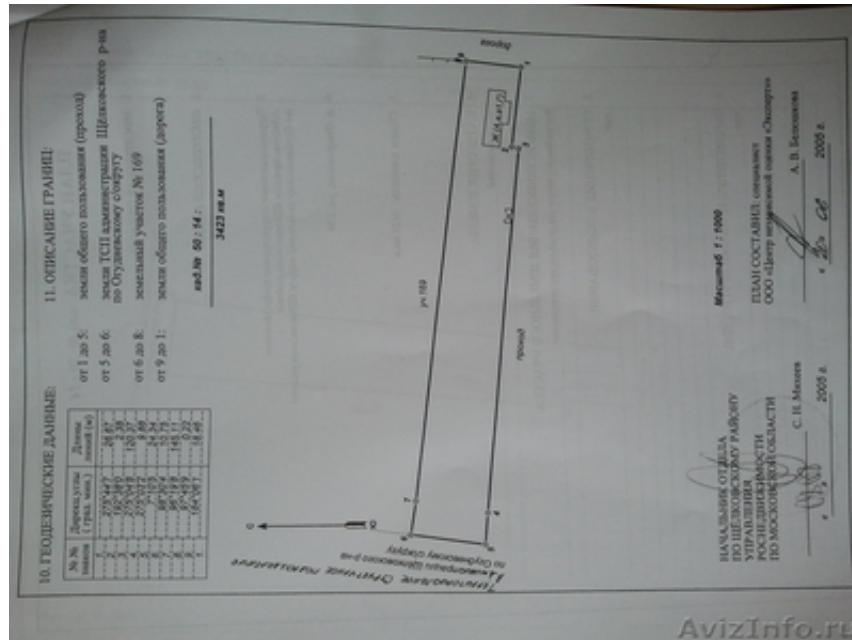

## Продаётся участок2012

Москва, Россия

Щёлковское шоссе 40 км от МКАД, 34 сотки, с. Петровское.

На участке имеется бревенчатый дом 65 года постройки, площадь которого составляет 37 кв метров. В самом селе есть начальная школа, церковь, магазин. А рядом с участком имеется пруд, колодец. В доме свет, газ по границе. Собственник. Тел. 8-903-272-58-09 Анатолий Васильевич.