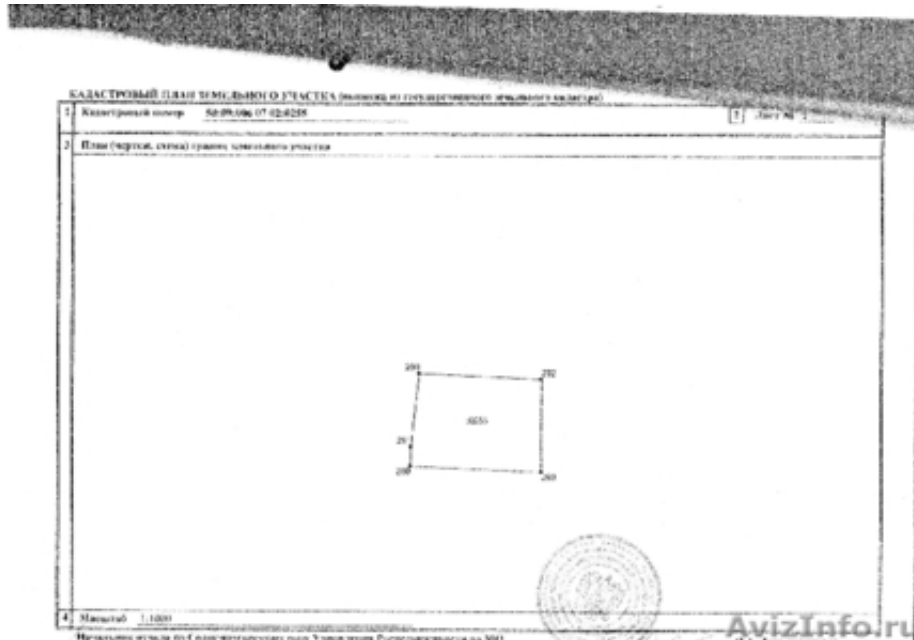

земельный участок Владычино

Москва, Россия

Владычино, 18 км от МКАД (Ленинградское направление), участок 12 соток, элитный поселок, ИЖС, ровный, сухой, вид на лес, рядом озеро Круглое с оборудованными местами для купания и отдыха, солидные соседи, газ, электричество, охрана, удобный подъезд, для круглогодичного проживания.