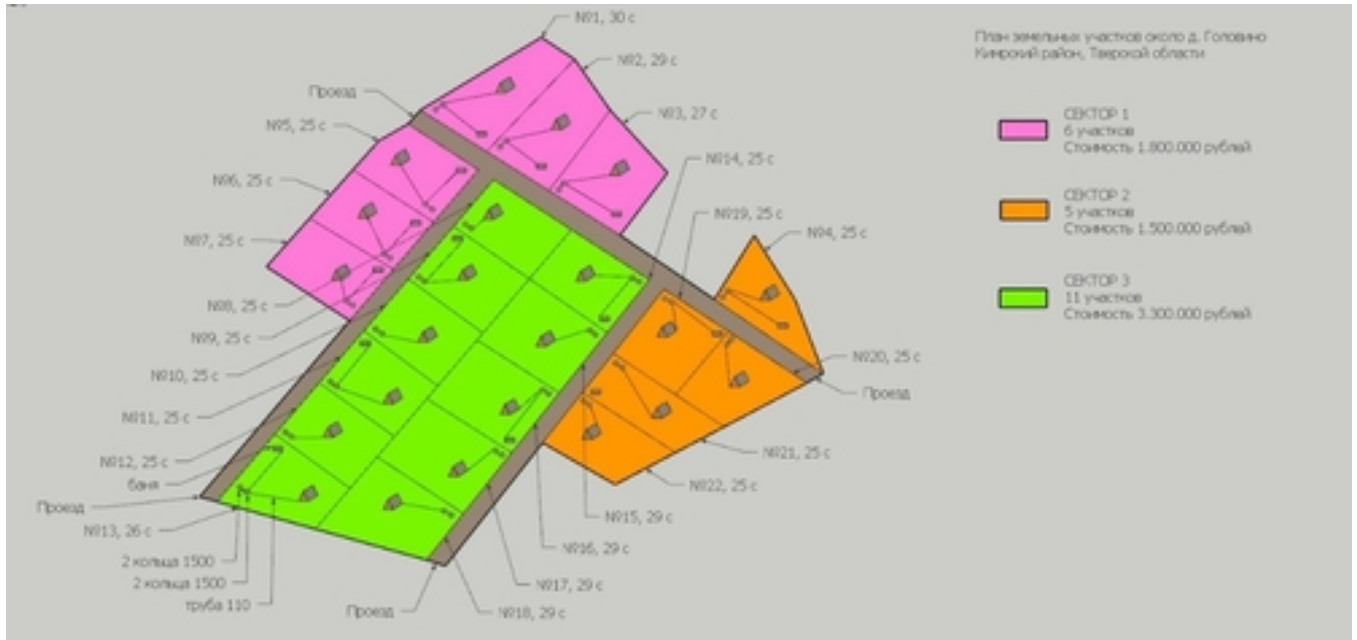

## Продается земля под глэмпинг на Волге

Москва, Россия

Продается готовый бизнес - под эко туризм земля под поселок глэмпинг на Волге.

Территория эко деревни для глэмпингов состоит из 22х земельных участков по 25-30 соток, уже подведено эл-во, к каждому участку, живописное место, Дмитровское направление, 130 км от МКАД, до реки Волги 800 метров.