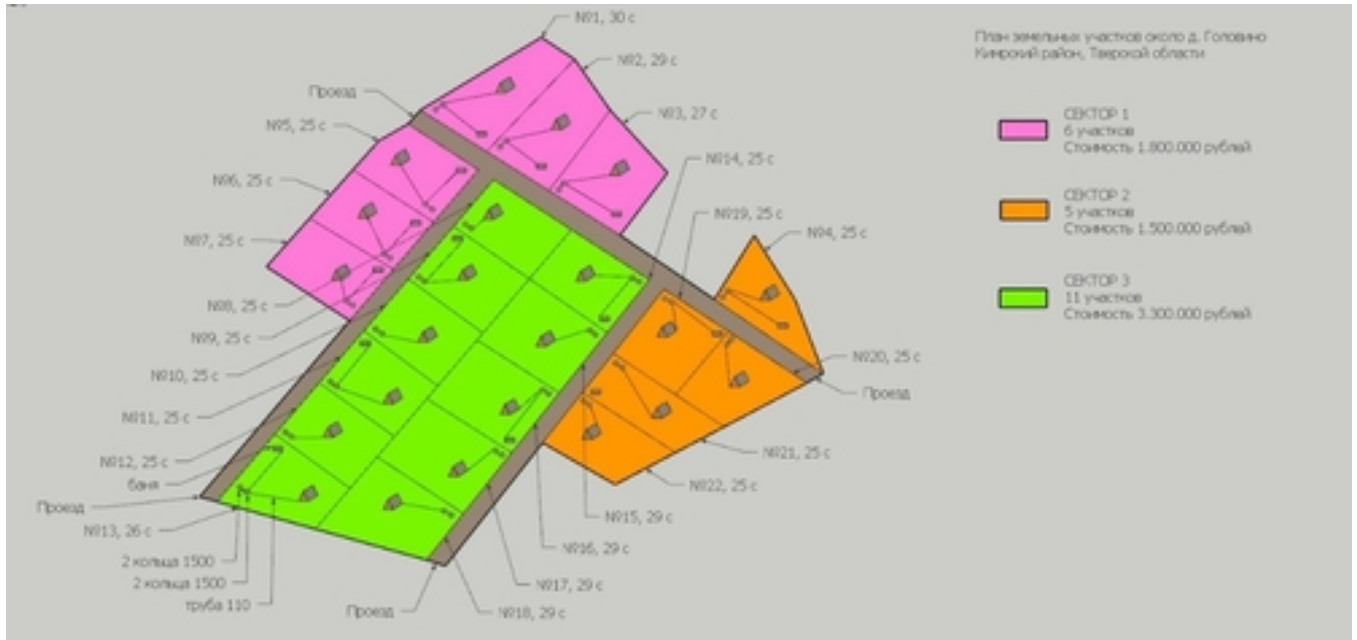

Продается земля под глэмпинг на Волге

Москва, Россия

Продается готовый бизнес - под эко туризм земля под поселок глэмпинг на Волге.

Территория эко деревни для глэмпингов состоит из 22х земельных участков по 25-30 соток, уже подведено эл-во, к каждому участку, живописное место, Дмитровское направление, 130 км от МКАД, до реки Волги 800 метров.