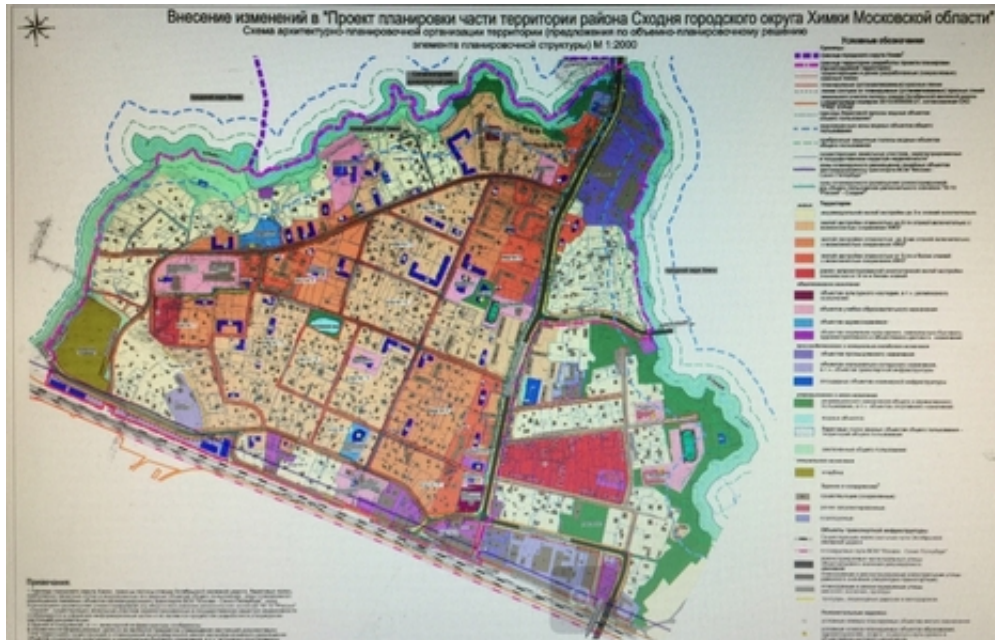

Продается земля под строительство многоквартирных жилых домов

Москва, Россия

Продается земля под строительство многоквартирных жилых домов в северной части мкр. Сходня. г. Химки

- 1) Многоквартирный жилой дом (позиция 28 по ППТ) этажностью 6 этажей суммарной поэтажной площадью наземной части 4874 кв. м, в том числе общей площадью жилых помещений 3600 кв. м, (без учета лоджий, балконов). Земельный участок - 2800 кв. м.
- 2) Многоквартирный жилой дом (позиция 27 по ППТ) этажностью 6 этажей суммарной поэтажной площадью наземной части 14580 кв. м, в том числе общей площадью жилых помещений 7200 кв. м, (без учета лоджий, балконов). Земельный участок 4615 кв. м.
- 3) Многоквартирный жилой дом (позиция 13 по ППТ) этажностью 8 этажей суммарной поэтажной площадью наземной части 10816 кв. м, в том числе общей площадью жилых помещений 7824 кв. м, (без учета лоджий, балконов). Земельный участок - 4616 кв. м.
- 4) Многоквартирный жилой дом (позиция 16 по ППТ) этажностью 8 этажей суммарной поэтажной площадью наземной части 16352 кв. м, в том числе общей площадью жилых помещений 12264 кв. м, (без учета лоджий, балконов). Земельный участок - 7592 кв. м.