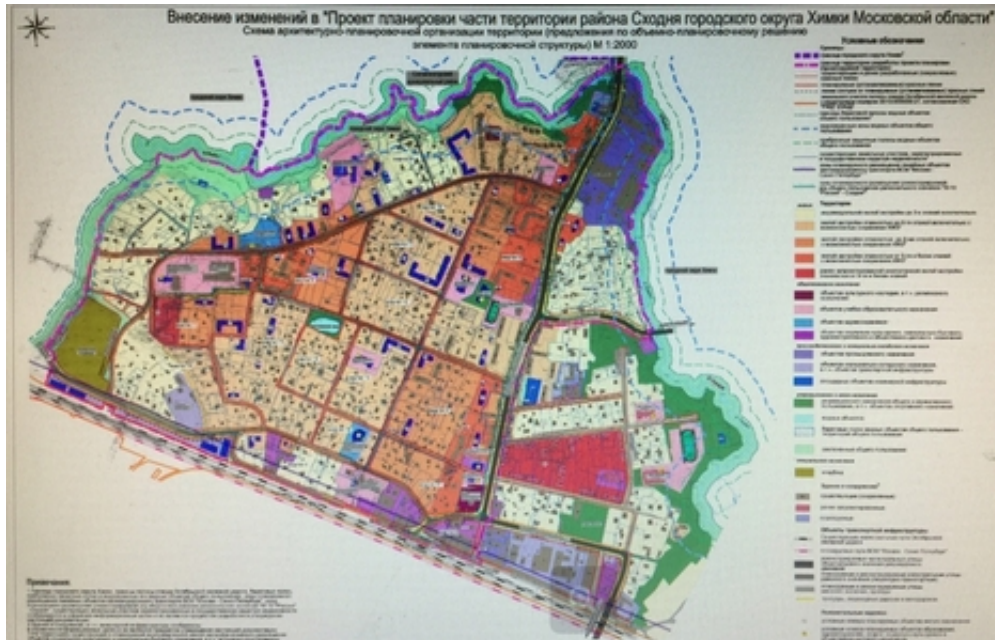

## Продается земля под строительство многоквартирных жилых домов

Москва, Россия

Продается земля под строительство многоквартирных жилых домов в северной части мкр. Сходня. г. Химки

- 1) Многоквартирный жилой дом (позиция 28 по ППТ) этажностью 6 этажей суммарной поэтажной площадью наземной части 4874 кв. м, в том числе общей площадью жилых помещений 3600 кв. м, (без учета лоджий, балконов). Земельный участок - 2800 кв. м.
- 2) Многоквартирный жилой дом (позиция 27 по ППТ) этажностью 6 этажей суммарной поэтажной площадью наземной части 14580 кв. м, в том числе общей площадью жилых помещений 7200 кв. м, (без учета лоджий, балконов). Земельный участок 4615 кв. м.
- 3) Многоквартирный жилой дом (позиция 13 по ППТ) этажностью 8 этажей суммарной поэтажной площадью наземной части 10816 кв. м, в том числе общей площадью жилых помещений 7824 кв. м, (без учета лоджий, балконов). Земельный участок - 4616 кв. м.
- 4) Многоквартирный жилой дом (позиция 16 по ППТ) этажностью 8 этажей суммарной поэтажной площадью наземной части 16352 кв. м, в том числе общей площадью жилых помещений 12264 кв. м, (без учета лоджий, балконов). Земельный участок - 7592 кв. м.