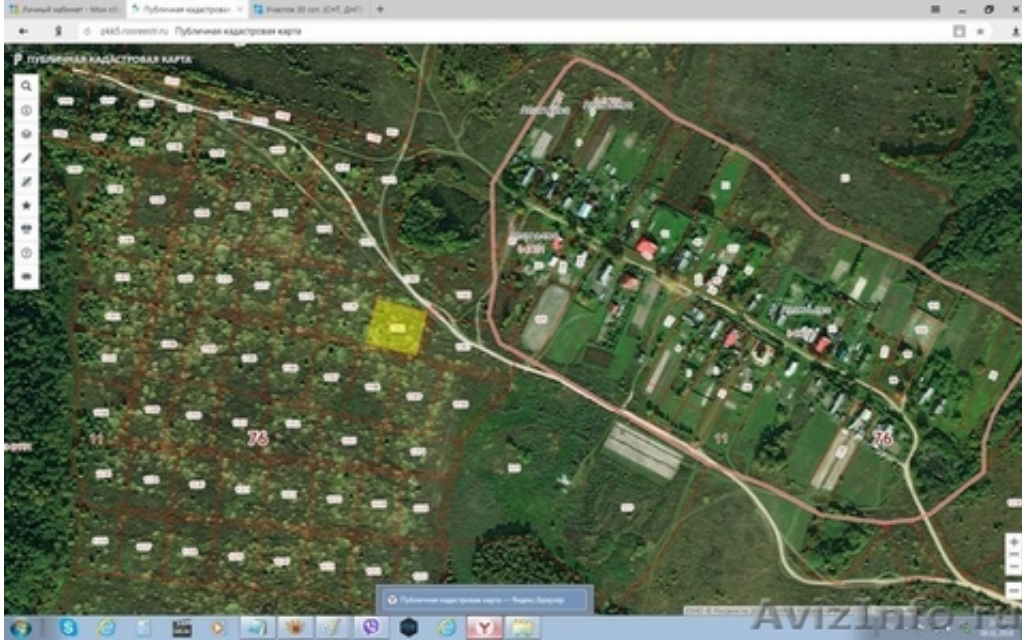

## Продам участок 28 соток в фермерском поселении

Москва, Россия

Участок КФХ (крестьянско-фермерское хозяйство) 27, 77 соток примыкает к населенному пункту. В поселении 60 участков. Местонахождение: Ярославская обл., Переславский р-н, по границе с деревней Леонтьево. - 15 км от г. Переславль - Залесского и озера Плещеева; - 100 км от города Москвы (от МКАД по Ярославскому шоссе); Участок располагается на холме между деревней и рекой Кубрь. В соседнем селе Новое, которое находится в шаговой доступности, есть вся инфраструктура для повседневной жизни: школа, детский сад, магазины и действующий православный храм. Рядом находятся красивые леса хвойных и лиственных пород, много грибов и ягод. Электричество 15кВт подведено к участку. Подъезд круглогодичный. Место идеально для создания родового поместья или ведения фермерского хозяйства. Документы на собственность оформлены. Собственник.

Цена: **150 000 руб.**

Тип объявления:  
Продам, продажа, продаю

Торг: --

Наталья Наталья

89039740840

Ярославская обл.,  
Переславский р-н, по границе с  
деревней Леонтьево