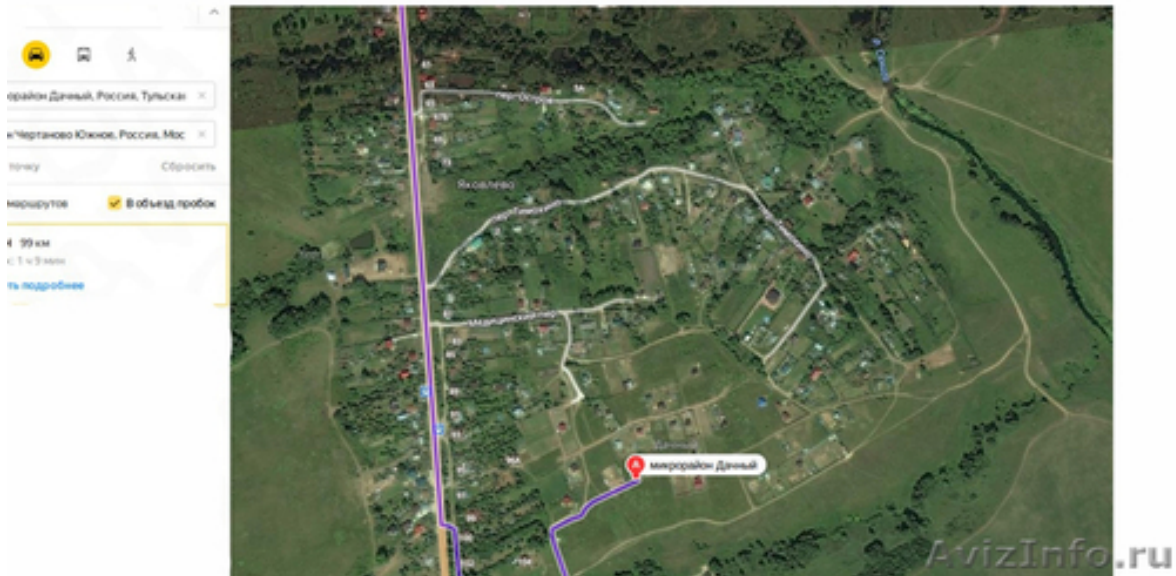

Симферопольское ш. Тульская область. 90 км от МКАД. д. Яковлево

Москва, Россия

Симферопольское ш. Тульская область. 90 км от МКАД. д. Яковлево. 10 соток есть забор. Микрорайон "Дачный". ПМЖ. Свет на участке. Центральная вода в 150 м от участка. Деревню начали газифицировать по федеральной программе в 2008 году. Подъезд к участку плотный щебень. В 800 м. протекает р. Скнига, в которой водятся раки и рыба. Участок располагается на естественной возвышенности, с которой открывается сказочный панорамный вид на хвойный лес. В деревне есть 3 магазина. Деревня связана автобусным сообщением с п. Заокским и г. Серпуховым, в которых есть ж/д станции. Документы готовы.