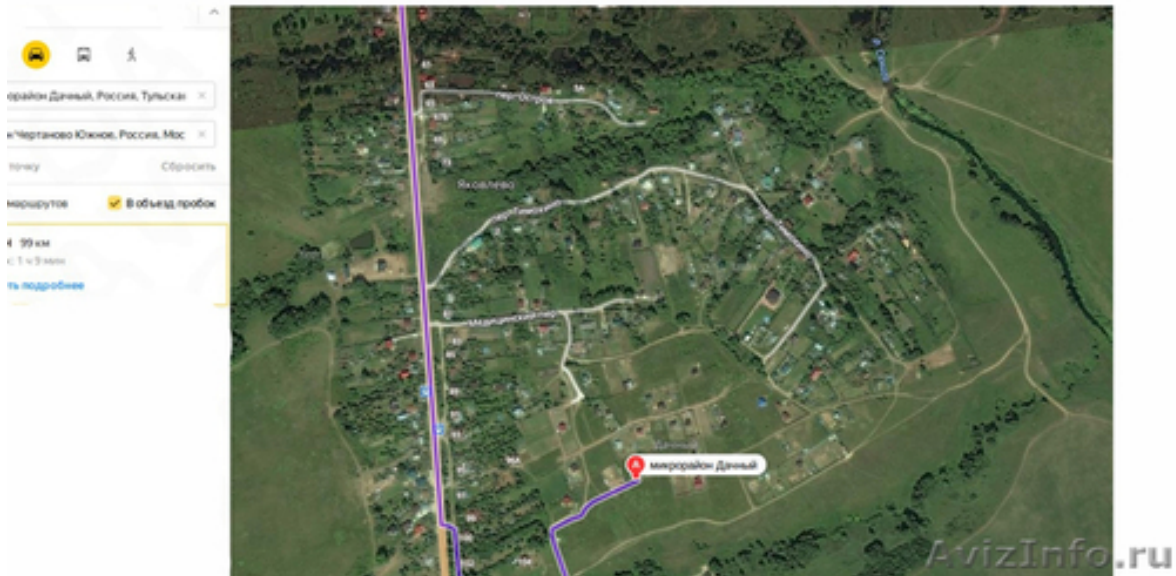

Симферопольское ш. Тульская область. 90 км от МКАД. д. Яковлево

Москва, Россия

Симферопольское ш. Тульская область. 90 км от МКАД. д. Яковлево. 10 соток есть забор . Микрорайон "Дачный". ПМЖ. Свет на участке. Центральная вода в 150 м от участка. Деревню начали газифицировать по федеральной программе в 2008 году. Подъезд к участку плотный щебень. В 800 м. протекает р. Скнига, в которой водятся раки и рыба. Участок располагается на естественной возвышенности, с которой открывается сказочный панорамный вид на хвойный лес. В деревне есть 3 магазина. Деревня связана автобусным сообщением с п. Заокским и г. Серпуховым, в которых есть ж/д станции. Документы готовы.