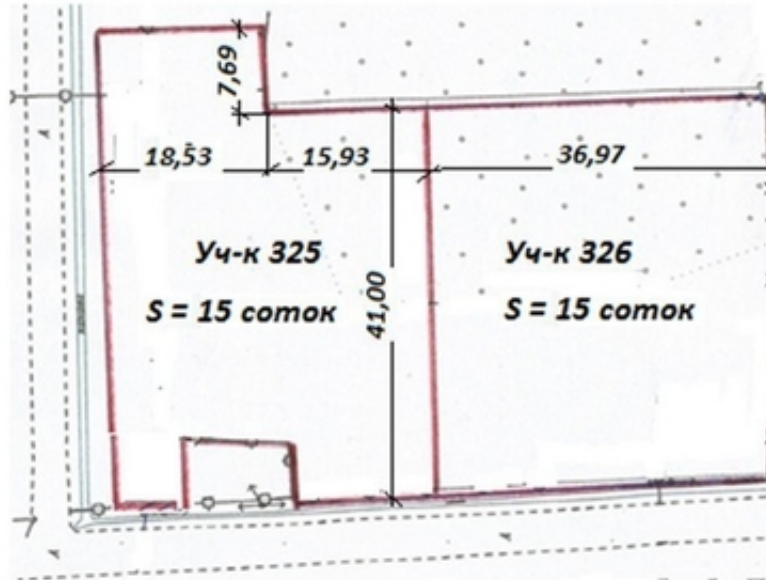

## Продажа от собственника земельного участка по Ильинскому шоссе площадью 30 соток

AvizInfo.ru

Москва, Россия

Предлагается к продаже изумительный участок с ровным рельефом общей площадью 30 соток. На самом деле это два смежных участка, что позволяет их продать двум владельцам. Участок находится на стыке двух полностью обустроенных охраняемых коттеджных поселков. В последующем можно вступить в один из них. Участок находится в 22км от МКАД. Заезд из Москвы возможен по Рублево-Успенскому или Ново-рижскому шоссе. К участку ведет капитальная асфальтированная дорога. По границе участка имеются: электричество, природный газ и центральная канализация. Рядом необходимая инфраструктура - магазины общественный транспорт. Недалеко лес и река Истра.