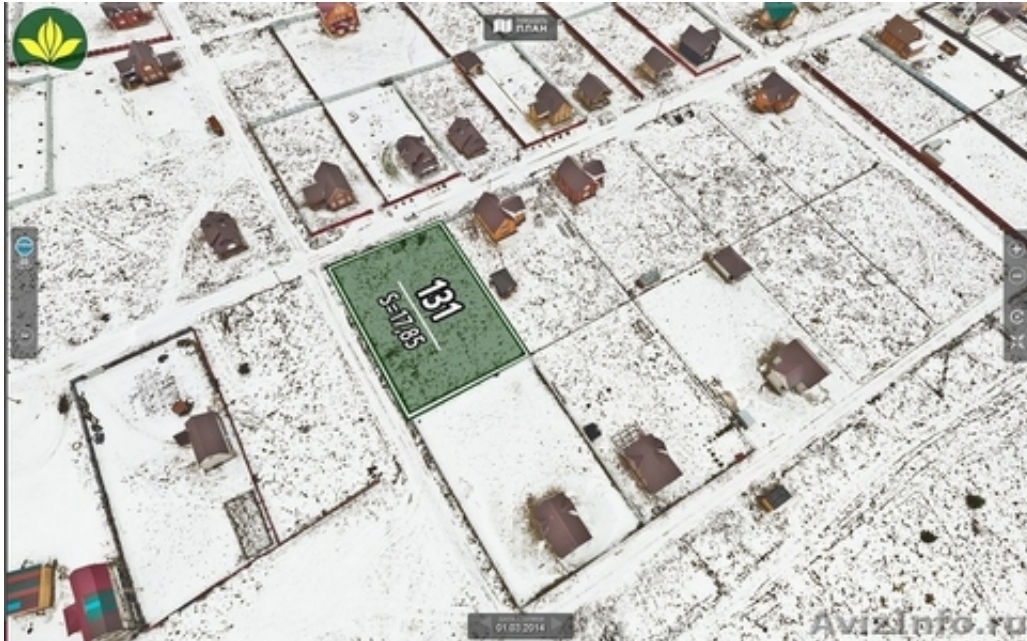

Лес в 500-ах метрах от Вашей дачи

Москва, Россия

Участок земли площадью 17,85 соток, прямоугольной формы, с соотношением сторон 35 и 50 метров. Угловой, две стороны выходят на дорогу между участками со щебневым и твердым дорожным покрытием - можно рассмотреть больше вариантов планировки дома и ландшафта оставшейся площади участка.

На въезде в поселок расположен пункт пропуска с круглосуточной охраной, въезд на территорию только для жильцов. В ночное время улицы поселка освещены, плюс охрана патрулирует территорию. От въезда на территорию поселка до участка 130 м. по дороге с твердым покрытием.