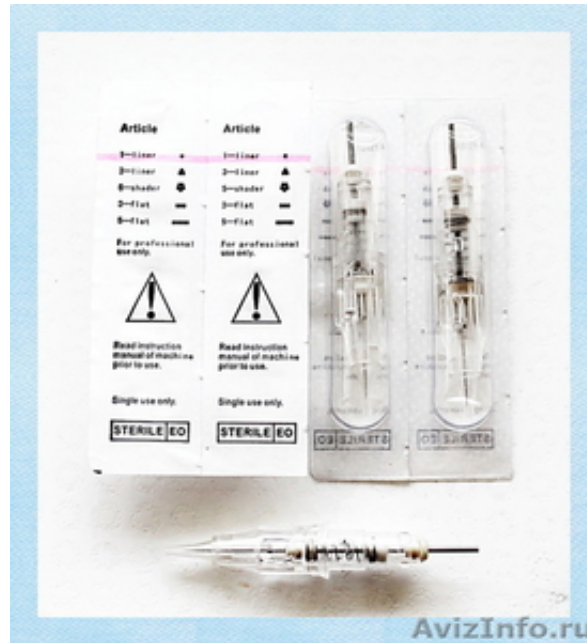

## Перманентная игла easy-click, модульный картридж для Digital

Москва, Россия

Перманентный картридж модульная игла системы Easy-Click 7F Flat плоский. Подходит для перманентных машинок Digital New Диджитал Нью.

Стерильный в индивидуальной упаковке. 7-зубцовый модуль Flat плоский, системы Easy-Click Digital New.

Преимущество модульной иглы: при выключении картриджа, игла автоматически прячется в насадку (это предохраняет от случайного не контролируемого укалывания); отсутствует попадание пигмента в рабочую часть манипулы; остается стерильным при установке, т.к. не требует сборки из составных элементов; легкая замена одного модуля на другой и быстрая фиксация в манипуле, позволяет перейти от контурных работ к растушевке. В модуле картридже объединены игла, дюза (колпачок) и мембрана, предохраняющая манипулу от обратного тока жидкости.