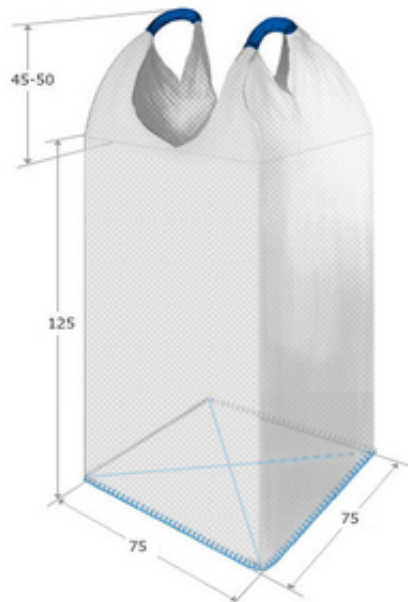

Биг-бэг(МКР): две стропы; верх - открытый, низ - глухой; 75x75x125 см

Москва, Россия

Мы производим контейнеры с различными видами дна: глухое плоское, «звезда» и с открытым клапаном. Модификации верхней части у нас также варьируются, в зависимости от договоренности с заказчиком мы производим контейнеры с открытым верхом или же с верхней сборкой.