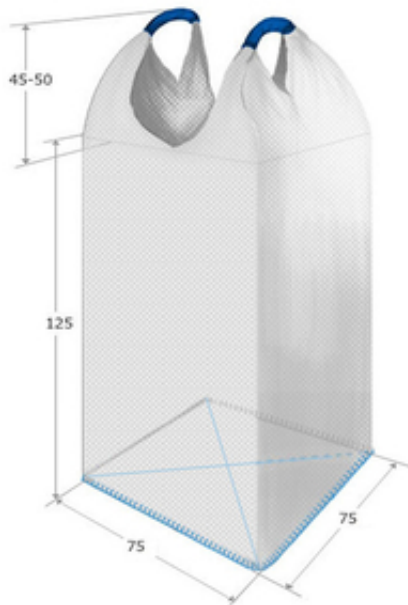

Биг-бэг(МКР): две стропы; верх - открытый, низ - глухой; 75x75x125 см

Москва, Россия

Мы производим контейнеры с различными видами дна: глухое плоское, «звезда» и с открытым клапаном. Модификации верхней части у нас также варьируются, в зависимости от договоренности с заказчиком мы производим контейнеры с открытым верхом или же с верхней сборкой.