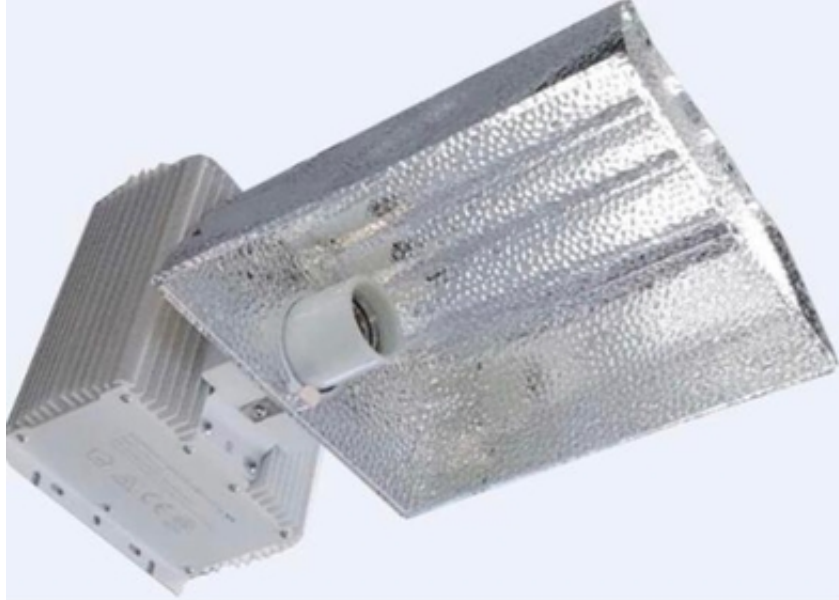

## Фитосветильник для теплиц FAZZA 600W400V

Москва, Россия

Указанная на сайте цена является розничной ценой. Действует бонусная программа и система скидок.

Технические характеристики:

- Габаритные размеры, длина x диаметр, мм: 500 x 230 x 185
- Потребляемая мощность: 608W
- Масса нетто, кг: 3.5
- Входное напряжение: 380В
- Частота, Гц: 47.5-60
- Коэффициент мощности: >0, 97
- Класс защиты от поражения электрическим током :1
- Импульсный ток: 34 А, 0.8 мСек
- Входной ток: 1.61А
- Тип кривой силы света: Широкая
- Конструкция лампы: ДНаТ и ДНаЗ
- Степень защиты светильника от воздействия окружающей среды: IP65
- Патрон: E40
- Климатическое исполнение: У5
- Способ установки: Подвесной
- Срок службы светильника: 10 лет

Преимущества светильников для теплиц FAZZA:

Низкая (по сравнению со светодиодными светильниками) «входная» стоимость

Очень высокий PPFД

Хорошая равномерность освещения.

Системы освещения для выращивания растений мощностью были изначально разработаны вместе с лампой, что позволяло достигнуть максимальной производительности системы. Долгий опыт работы компании с конечными пользователями и изготовителями комплектного оборудования позволил нам достичь успехов в разработке оптимального механизма регулирования, используемого в теплицах. Данная область применения имеет определенные особенности, связанные с влажностью и электрическими свойствами крупногабаритных установок, что создает тяжелые условия работы лампы при максимальной эффективности.

Светильник позволяет снизить токовые и весовые нагрузки и оптимизировать эксплуатационные расходы. При изготовлении используются балласты последнего поколения от ведущих мировых производителей. Конструкция корпуса выполнена так, чтобы температура электронного балласта оставалась минимальной, что сводит выход электроники из строя к минимуму.