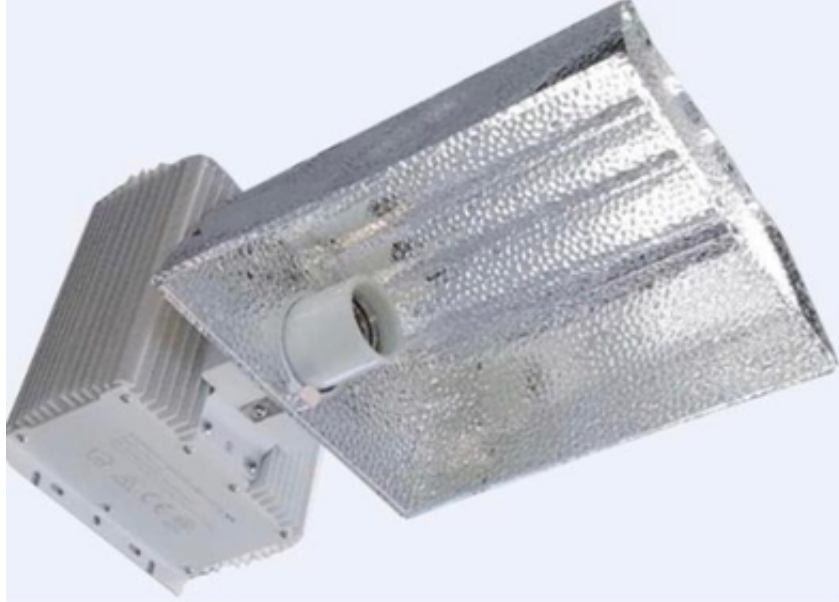

Фитосветильник для теплиц FAZZA 600W400V

Москва, Россия

Указанная на сайте цена является розничной ценой. Действует бонусная программа и система скидок.

Технические характеристики:

- Габаритные размеры, длина x диаметр, мм: 500 x 230 x 185
- Потребляемая мощность: 608W
- Масса нетто, кг: 3.5
- Входное напряжение: 380В
- Частота, Гц: 47.5-60
- Коэффициент мощности: >0, 97
- Класс защиты от поражения электрическим током :1
- Импульсный ток: 34 А, 0.8 мСек
- Входной ток: 1.61А
- Тип кривой силы света: Широкая
- Конструкция лампы: ДНаТ и ДНаЗ
- Степень защиты светильника от воздействия окружающей среды: IP65
- Патрон: E40
- Климатическое исполнение: У5
- Способ установки: Подвесной
- Срок службы светильника: 10 лет

Преимущества светильников для теплиц FAZZA:

Низкая (по сравнению со светодиодными светильниками) «входная» стоимость

Очень высокий PPFД

Хорошая равномерность освещения.

Системы освещения для выращивания растений мощностью были изначально разработаны вместе с лампой, что позволяло достигнуть максимальной производительности системы. Долгий опыт работы компании с конечными пользователями и изготовителями комплектного оборудования позволил нам достичь успехов в разработке оптимального механизма регулирования, используемого в теплицах. Данная область применения имеет определенные особенности, связанные с влажностью и электрическими свойствами крупногабаритных установок, что создает тяжелые условия работы лампы при максимальной эффективности.

Светильник позволяет снизить токовые и весовые нагрузки и оптимизировать эксплуатационные расходы. При изготовлении используются балласты последнего поколения от ведущих мировых производителей. Конструкция корпуса выполнена так, чтобы температура электронного балласта оставалась минимальной, что сводит выход электроники из строя к минимуму.