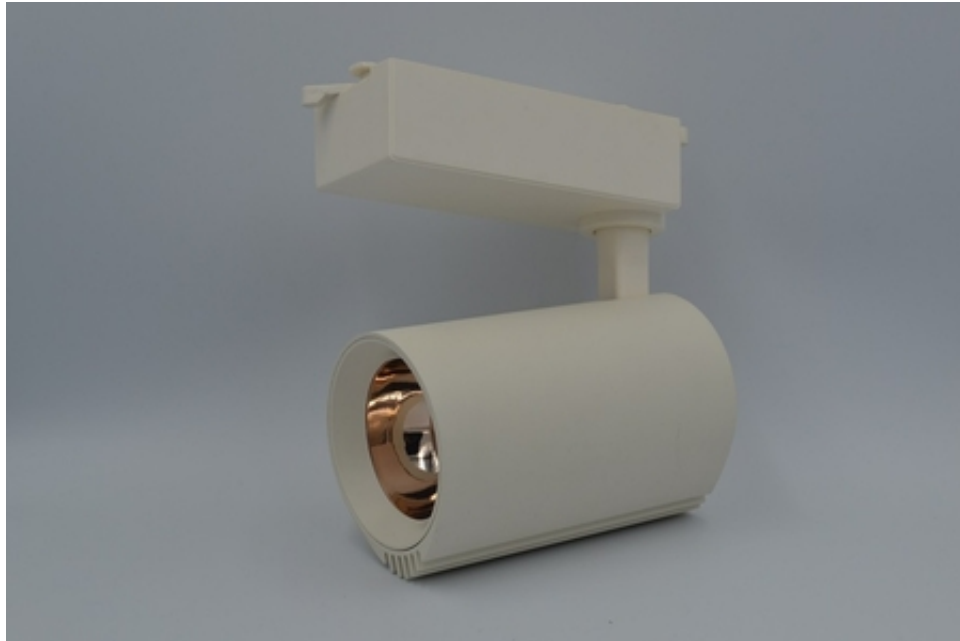

## Светильник светодиодный трековый FAZZA E130 30W

Москва, Россия

На сайте указана максимальная розничная цена. Для получения дополнительной скидки необходимо связаться с нами по указанным телефонам или написать на нашу почту.

Технические характеристики:

Гарантия 3 года

Размер светильника: Ф140\*88мм

Напряжение потребляющей сети AC : 85-265В

Потребляемая мощность: 30Вт

Светодиоды : CREE

Световой поток светодиодного модуля: 140 Лм/вт

Цветовая температура К: 2700-6500

Индекс цветопередачи RA: > 80

Рабочая температура, °С: -20/+40

Угол излучения: 24/36°

Срок эксплуатации не менее, час: 50000

Материал: Алюминий

Пульсация: менее 1 процента

Вариант цвета корпуса: белый/чёрный (возможна окраска в любой свет по каталогу RAL)

Вариант рассеивателя: прозрачный либо матовый

Возможная степень защиты IP : 20

Тип подвеса: на шинопровод

Совместим с треком: однофазный

Область применения: акцентного освещение магазинов, бутиков, автосалонов, выставочных центров, рабочих мест