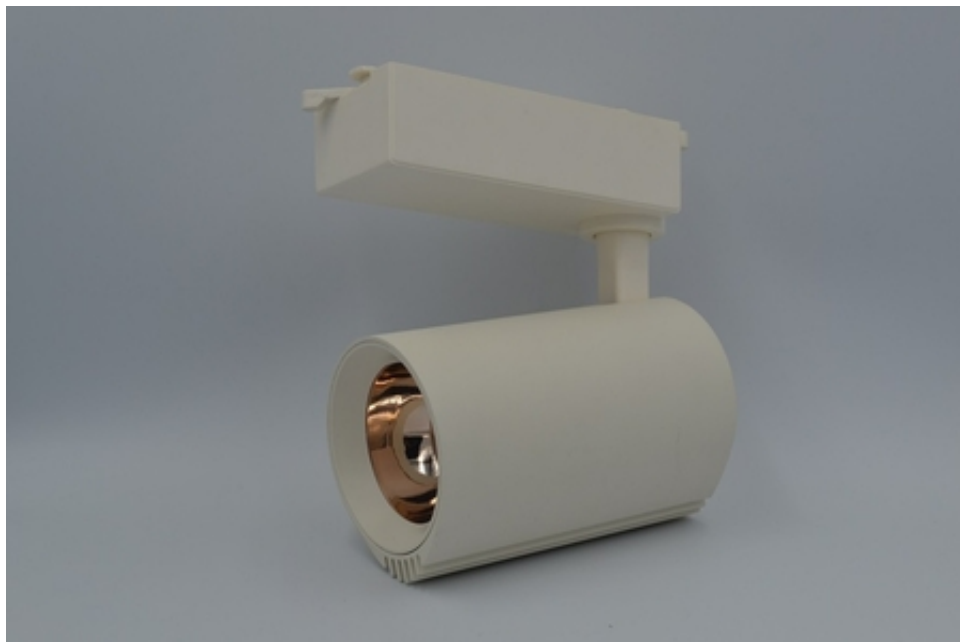

Светильник светодиодный трековый FAZZA E120 20W

Москва, Россия

На сайте указана максимальная розничная цена. Для получения дополнительной скидки необходимо связаться с нами по указанным телефонам или написать на нашу почту.

Технические характеристики:

Гарантия 3 года

Размер светильника: Ф130*77мм

Напряжение потребляющей сети AC : 85-265В

Потребляемая мощность: 20Вт

Светодиоды : CREE

Световой поток светодиодного модуля: 140 Лм/вт

Цветовая температура К: 2700-6500

Индекс цветопередачи RA: > 80

Рабочая температура, °С: -20/+40

Угол излучения: 24/36°

Срок эксплуатации не менее, час: 50000

Материал: Алюминий

Пульсация: менее 1 процента

Вариант цвета корпуса: белый/чёрный (возможна окраска в любой свет по каталогу RAL)

Вариант рассеивателя: прозрачный либо матовый

Возможная степень защиты IP : 20

Тип подвеса: на шинопровод

Совместим с треком: однофазный

Область применения: акцентного освещение магазинов, бутиков, автосалонов, выставочных центров, рабочих мест