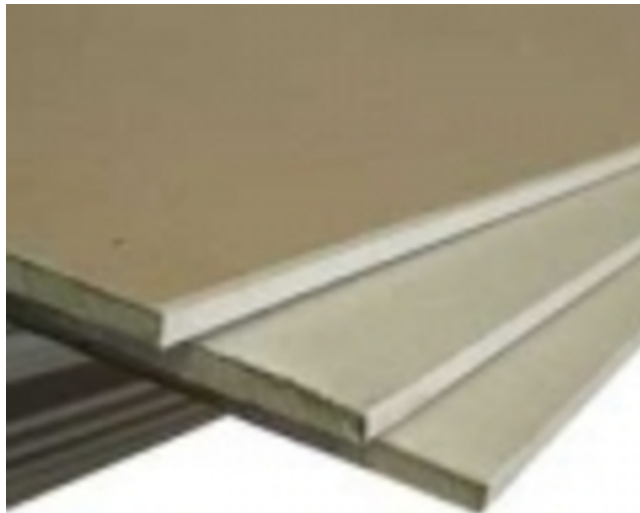

Гипсокартонный лист (ГКЛ)

AvizInfo.ru

Москва, Россия

ГКЛ Волма выпускаются для облицовки стен (толщиной 12,5 мм) и потолков (толщиной 9,5 мм), в том числе и для помещений с повышенной влажностью (влагостойкие).

При монтаже перегородок и подвесных потолков, при облицовке стен листы крепятся к металлическому или деревянному каркасу при помощи саморезов. Также для облицовки стен ГКЛ Волма могут монтироваться на гипсовый клей ВОЛМА-МОНТАЖ).