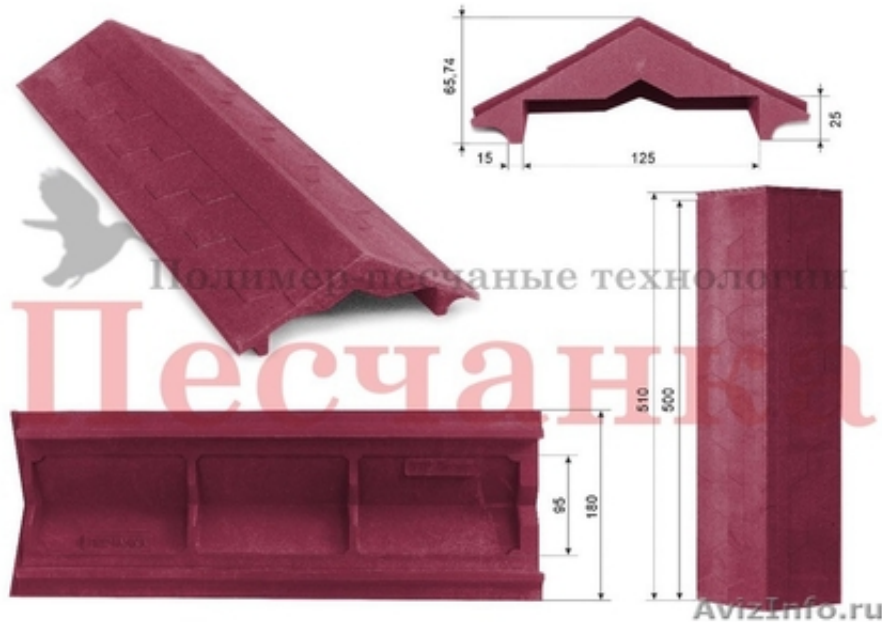

Парапет ППК на забор 0,5 кирпича "Гибкая черепица" 500x125x25

Москва, Россия

Полимер-песчаный парапет " Гибкая черепица" для забора.

Доставка по всей России Бесплатно!

Самый прочный, долговечный, стойкий цвет, уникальная технология, привлекательный внешний вид.

Габаритные размеры:

Длина – 510 мм

Ширина – 180 мм

Высота -66 мм

Посадочные размеры:

Длина – 500 мм

Ширина – 125 мм

Высота - 25 мм