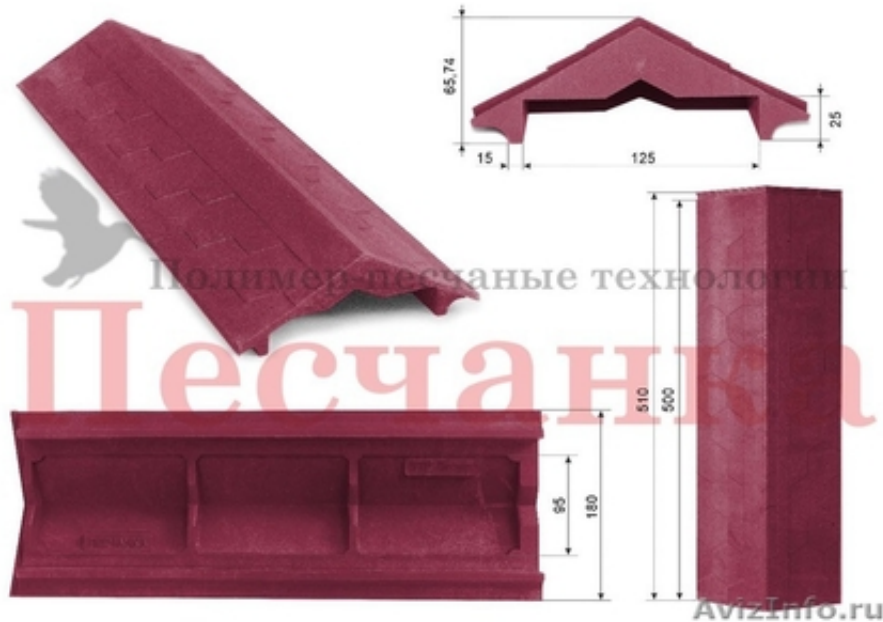

## Парапет ППК на забор 0,5 кирпича "Гибкая черепица" 500x125x25

Москва, Россия

Полимер-песчаный парапет " Гибкая черепица" для забора.

Доставка по всей России Бесплатно!

Самый прочный, долговечный, стойкий цвет, уникальная технология, привлекательный внешний вид.

Габаритные размеры:

Длина – 510 мм

Ширина – 180 мм

Высота -66 мм

Посадочные размеры:

Длина – 500 мм

Ширина – 125 мм

Высота - 25 мм