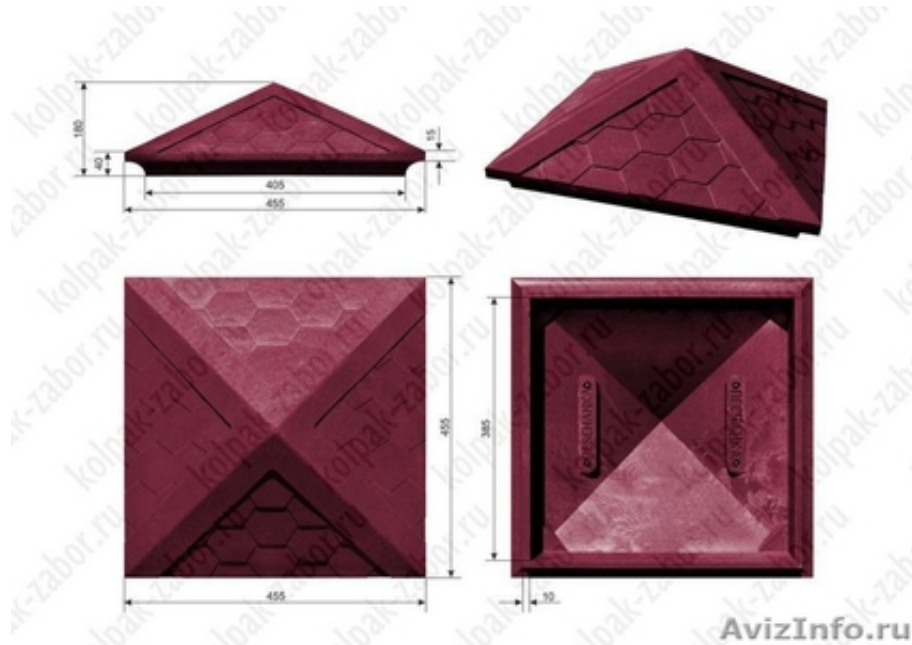

Колпак на столб 1,5x1,5 кирпича "Гибкая черепица" 385x385x43

Москва, Россия

Полимер-песчаный колпак (под черепицу) для заборного столба.
Колпак на забор премиум

Доставка по всей России Бесплатно!

Самый прочный, долговечный, стойкий цвет, уникальная технология,
привлекательный внешний вид.

Габаритные размеры:

Длина – 455 мм
Ширина – 455 мм
Высота - 180 мм

Посадочные размеры:

Длина – 385 мм
Ширина – 385 мм
Высота - 43 мм

Колпаки изготовленные из полимер-песчаного композита обладают набором уникальных свойств: