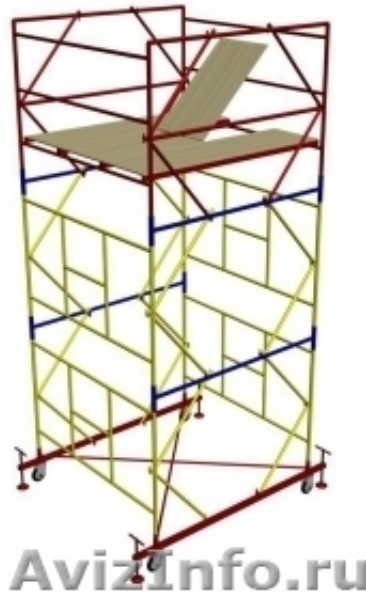

Строительные леса, вышки тура, лестницы, помосты, снегозадержатели. Производство

Москва, Россия

Скорая помощь для строительства от «ДИРС»!

Планируя капитальное строительство или ремонт дачного дома, мелкие реставрационные работы исторических объектов Вам обязательно понадобится следующая продукция:

Строительные леса от 140 рублей / м² для фасадных работ на высотных зданиях, сооружениях любой геометрической формы, а так же для каменной кладки с возможностью установки на любой рельеф местности.

Вышки строительные стальные и алюминиевые на колесах от 3590 руб. отлично подходят для частного и дачного строительства как снаружи, так и внутри помещения с возможностью установки до 21м.

Малогабаритные средства подмащивания от 3500 руб. такие как: малярные посты, секционные лестницы, стремянки помогут завершить последние штрихи в строительстве и ремонте.

Долговечность Вашему зданию обеспечат элементы безопасности кровли: снегозадержатели, кровельное ограждение и др. Наше производство изготовит продукцию любой сложности, учитывая архитектурные особенности Вашего объекта.

Все выше перечисленное строительное оборудование Вы можете взять в аренду в любом объеме и на удобный для Вас срок. Рамные леса от 40руб/м². Вышки тура от 150руб/сутки.

Специалисты нашей компании осуществляют монтаж и демонтаж любой продукции в кратчайшие сроки.

Для клиентов Москвы, Московской области и других регионов РОССИИ индивидуальный подход! Предлагаем удобные виды оплат: наличными при получении, безналичный расчет, оплата на карту Сбербанка.

Экспресс доставка по Москве и Московской области, транспортными компаниями в регионы.

Забрать продукцию самостоятельно с нашего склада Вы можете в любое удобное для Вас время.

Вся продукция сертифицирована, имеет гарантийные сроки.

Цена: Договорная

Тип объявления:
Продам, продажа, продаю

Торг: --

Надежда Надежда

89854208940

г. Подольск ул. Бронницкая
д14