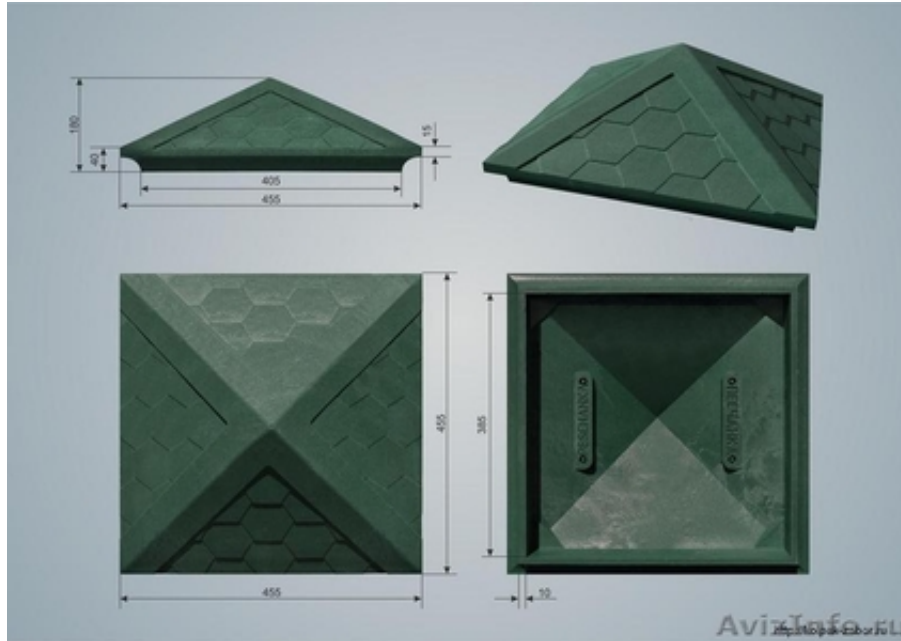

Колпак(крышка)на кирпичный столб 385x385x180 из полимер-песчаного композита

Москва, Россия

Колпаки (оголовки, крышки) торговой марки "Песчанка", изготовленные из полимер-песчаного композита обладают набором уникальных свойств:

- Легкий монтаж в любое время года;
- Срок службы полимер-песчаных колпаков составляет более 50 лет;
- На них не образуется трещин, сколов, вмятин при транспортировке, хранении, монтаже и эксплуатации;
- Не подвержены негативному влиянию отрицательных температур, могут эксплуатироваться в условиях крайнего севера, при отрицательных температурах до -55С*;
- Низкий коэффициент влагопоглощения позволяет нашим изделиям быть не восприимчивыми к переходам температуры окружающей среды от отрицательной к положительной;
- Цвет изделия сохраняется неизменным на протяжении всего срока эксплуатации при любых погодных условиях и механических воздействиях, за счет того, что наши Колпаки имеют однородный окрас по всей структуре материала;
- Наша продукция ежегодно проверяется на радиационную, токсикологическую, биологическую безопасность;
- Легко монтируется: не требуется сверлить ни колпак ни заборный столб, колпак просто приклеивается на строительные жидкие гвозди, при этом Колпак сохраняет все свои физические и декоративные свойства;
- Колпак из полимер-песчаного композита отличается привлекательным внешним видом, не имеет швов, заклепок, сколов, острых режущих краев;
- Дождь, град не вызывают сильный и неприятный звук;
- Легко поддается механической обработке.

АРТИКУЛ:

КЗ-385 КОРИЧНЕВЫЙ под Гибкую черепицу

КЗ-385 КРАСНЫЙ под Гибкую черепицу

КЗ-385 ЗЕЛЕНЫЙ под Гибкую черепицу

КЗ-385 СЕРЫЙ под Гибкую черепицу

ХАРАКТЕРИСТИКИ:

Длина – 385 мм

Ширина – 385 мм