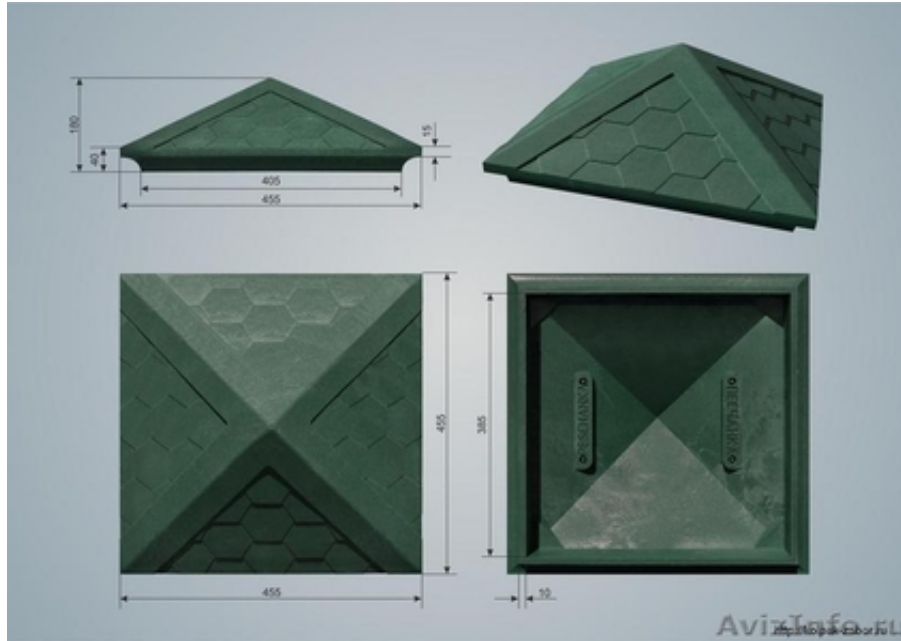

## Колпак(крышка)на кирпичный столб 385x385x180 из полимер-песчаного композита

Москва, Россия

Колпаки (оголовки, крышки) торговой марки "Песчанка", изготовленные из полимер-песчаного композита обладают набором уникальных свойств:

- Легкий монтаж в любое время года;
- Срок службы полимер-песчаных колпаков составляет более 50 лет;
- На них не образуется трещин, сколов, вмятин при транспортировке, хранении, монтаже и эксплуатации;
- Не подвержены негативному влиянию отрицательных температур, могут эксплуатироваться в условиях крайнего севера, при отрицательных температурах до -55С\*;
- Низкий коэффициент влагопоглощения позволяет нашим изделиям быть не восприимчивыми к переходам температуры окружающей среды от отрицательной к положительной;
- Цвет изделия сохраняется неизменным на протяжении всего срока эксплуатации при любых погодных условиях и механических воздействиях, за счет того, что наши Колпаки имеют однородный окрас по всей структуре материала;
- Наша продукция ежегодно проверяется на радиационную, токсикологическую, биологическую безопасность;
- Легко монтируется: не требуется сверлить ни колпак ни заборный столб, колпак просто приклеивается на строительные жидкие гвозди, при этом Колпак сохраняет все свои физические и декоративные свойства;
- Колпак из полимер-песчаного композита отличается привлекательным внешним видом, не имеет швов, заклепок, сколов, острых режущих краев;
- Дождь, град не вызывают сильный и неприятный звук;
- Легко поддается механической обработке.

АРТИКУЛ:

КЗ-385 КОРИЧНЕВЫЙ под Гибкую черепицу

КЗ-385 КРАСНЫЙ под Гибкую черепицу

КЗ-385 ЗЕЛЕНЫЙ под Гибкую черепицу

КЗ-385 СЕРЫЙ под Гибкую черепицу

ХАРАКТЕРИСТИКИ:

Длина – 385 мм

Ширина – 385 мм