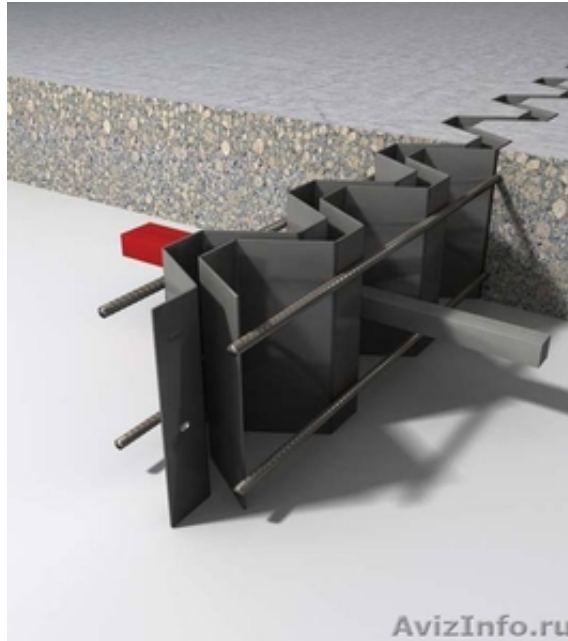

## Температурный шов Permaban Signature

Москва, Россия

Permaban Signature – деформационный шов для полов в зонах с интенсивным трафиком, а также в плитах полов, испытывающих большую усадку.

Этот уникальный тип шва с не имеющей аналогов формой, представляющей собой полу-шестиугольники, которую производитель характеризует как "технология разорванной линии". Контур шва не прямой, как у традиционных швов, что не позволяет колесам транспортных средств проваливаться в зазор между плитами. Отсутствие ударного воздействия уменьшает разрушение шва, а также значительно сокращает износ колес погрузчиков.

Уменьшение износа колес складской погрузочной техники

Допускается раскрытие шва до 40 мм

Прочная стальная конструкция на всю толщину плиты пола

Системы швов типа "синус" - с волнистой кромкой появились на рынке достаточно давно. Их преимуществом является отсутствие линейного воздействия на шов при проезде через него транспортного средства. Колеса не проваливаются в зазор между плитами, меньше изнашиваются, сам проезд через шов происходит тише. Однако технологически традиционные волновые швы имеют ряд производственных ограничений. В частности, невозможно сделать амплитуду "волны" достаточно сильной. Это означает, что при раскрытии шва более чем на 20 мм края опалубки расходятся, образуя тот самый пресловутый зазор. Компания Permaban предложила остроумное решение - сделать изгибы шва не плавными, а изогнутыми наподобие профлиста. Это позволило сделать плиты более "вдающимися" друг в друга, и зазор не появляется даже при раскрытии шва на 40 мм. Благодаря этому опалубку Permaban Signature можно использовать в плитах, где ожидается большая усадка, например, при устройстве бесшовных полов большими картами (когда сторона карты заливки может достигать 48 метров).