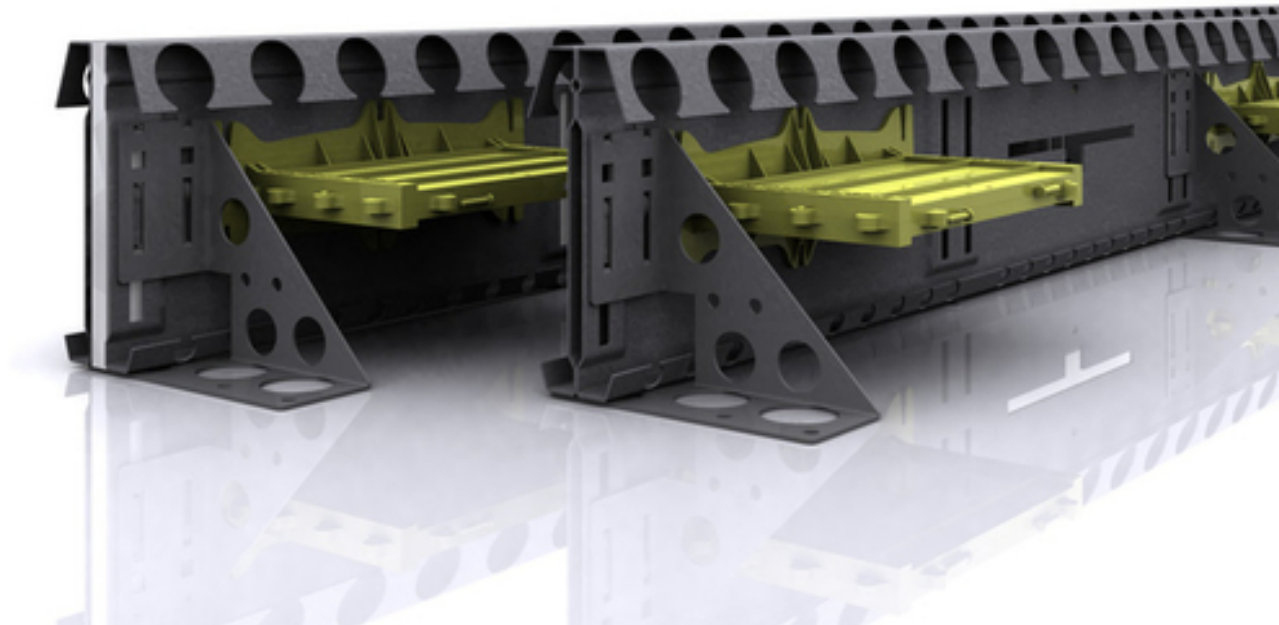

## Металлическая несъёмная опалубка для бетонных полов (импорт).

Москва, Россия

Для промышленного бетонного пола.

Производство – Англия: Metaform Duo. Оцинкованный.  
В наличии профиль высотой 210 мм, в Смоленске.  
Не дорого (дешевле, чем классический «Альфа» профиль).  
Запрашивайте наличие остатков!

\* Отгрузка продукции по прямому счёту от производства, без посредников.

\* Помощь в поиске транспорта для доставок или доставка до объекта.

Материалы:

- \* Фибра - различная;
- \* Несъёмная опалубка для бетонного пола. Закладной профиль;
- \* Топпинг (упрочнитель) + Пропитка (кюринг/ силер);
- \* Ремонтные и Полимерные составы;
- \* Деформационный шов: полы, стены, потолки, фасады и кровли зданий.