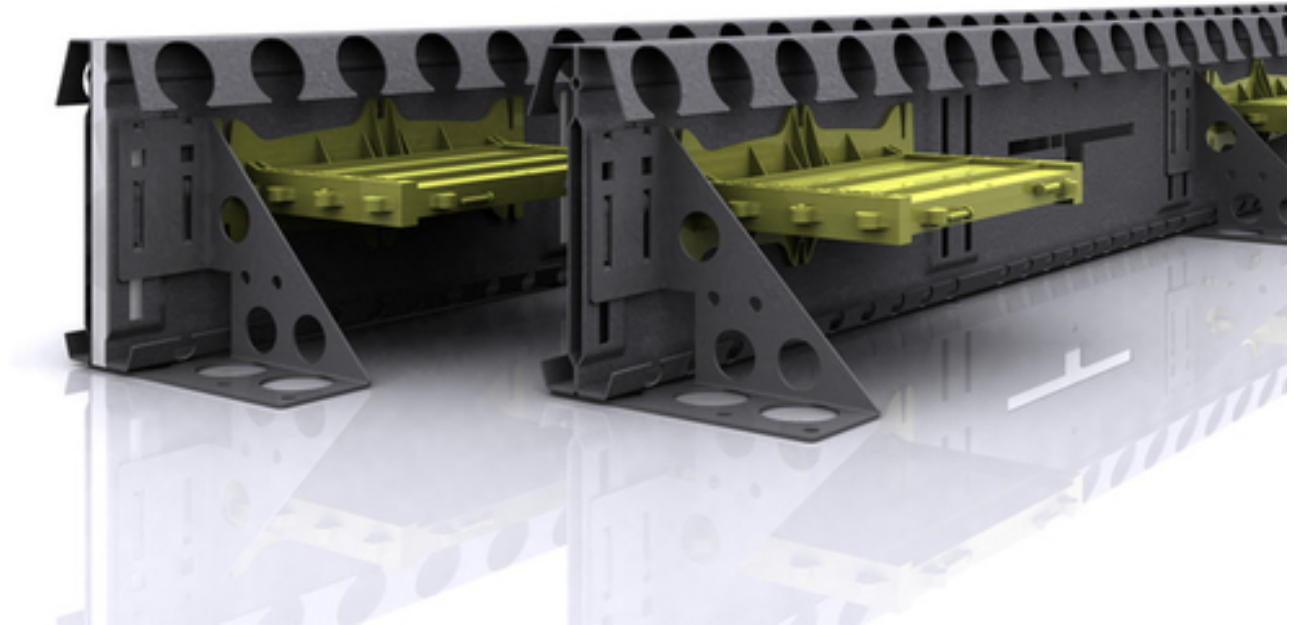

## Металлическая несъёмная опалубка для бетонных полов (импорт).

Москва, Россия

Для промышленного бетонного пола.

Производство – Англия: Metaform Duo. Оцинкованный.  
В наличии профиль высотой 210 мм, в Смоленске.  
Не дорого (дешевле, чем классический «Альфа» профиль).  
Запрашивайте наличие остатков!

\* Отгрузка продукции по прямому счёту от производства, без посредников.

\* Помощь в поиске транспорта для доставок или доставка до объекта.

Материалы:

- \* Фибра - различная;
- \* Несъёмная опалубка для бетонного пола. Закладной профиль;
- \* Топпинг (упрочнитель) + Пропитка (кюринг/ силер);
- \* Ремонтные и Полимерные составы;
- \* Деформационный шов: полы, стены, потолки, фасады и кровли зданий.