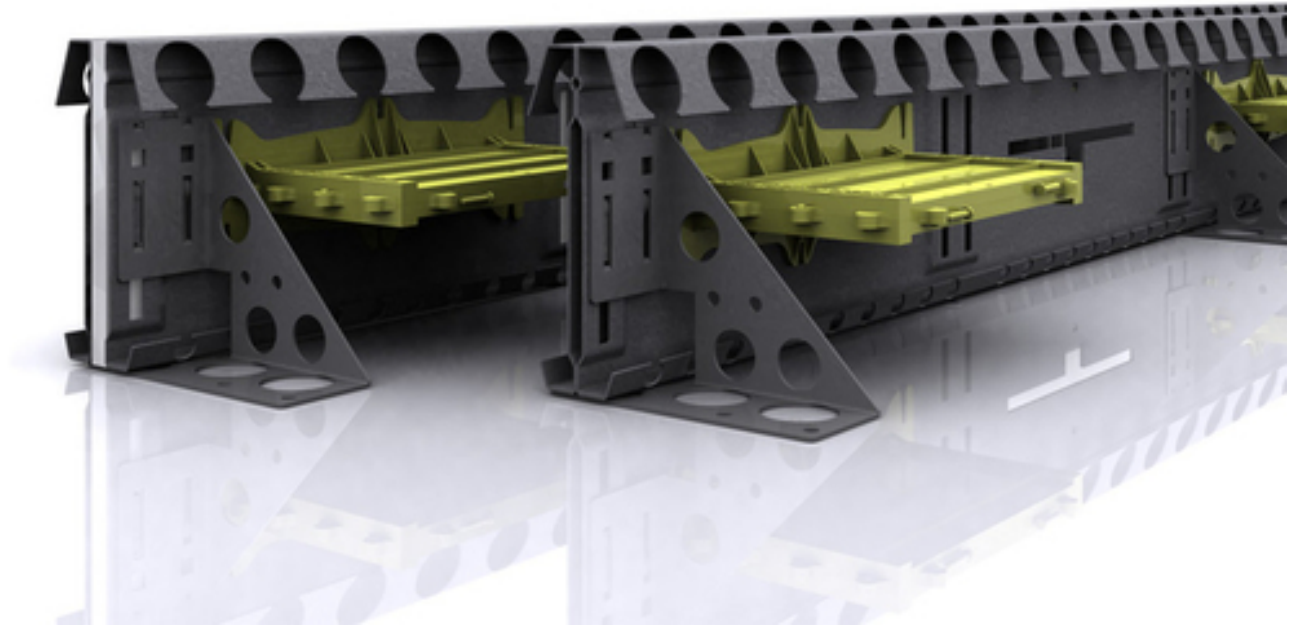

Металлическая несъёмная опалубка для бетонных полов (импорт).

Москва, Россия

Для промышленного бетонного пола.

Производство – Англия: Metaform Duo. Оцинкованный.
В наличии профиль высотой 210 мм, в Смоленске.
Не дорого (дешевле, чем классический «Альфа» профиль).
Запрашивайте наличие остатков!

* Отгрузка продукции по прямому счёту от производства, без посредников.

* Помощь в поиске транспорта для доставок или доставка до объекта.

Материалы:

- * Фибра - различная;
- * Несъёмная опалубка для бетонного пола. Закладной профиль;
- * Топпинг (упрочнитель) + Пропитка (кюринг/ силер);
- * Ремонтные и Полимерные составы;
- * Деформационный шов: полы, стены, потолки, фасады и кровли зданий.