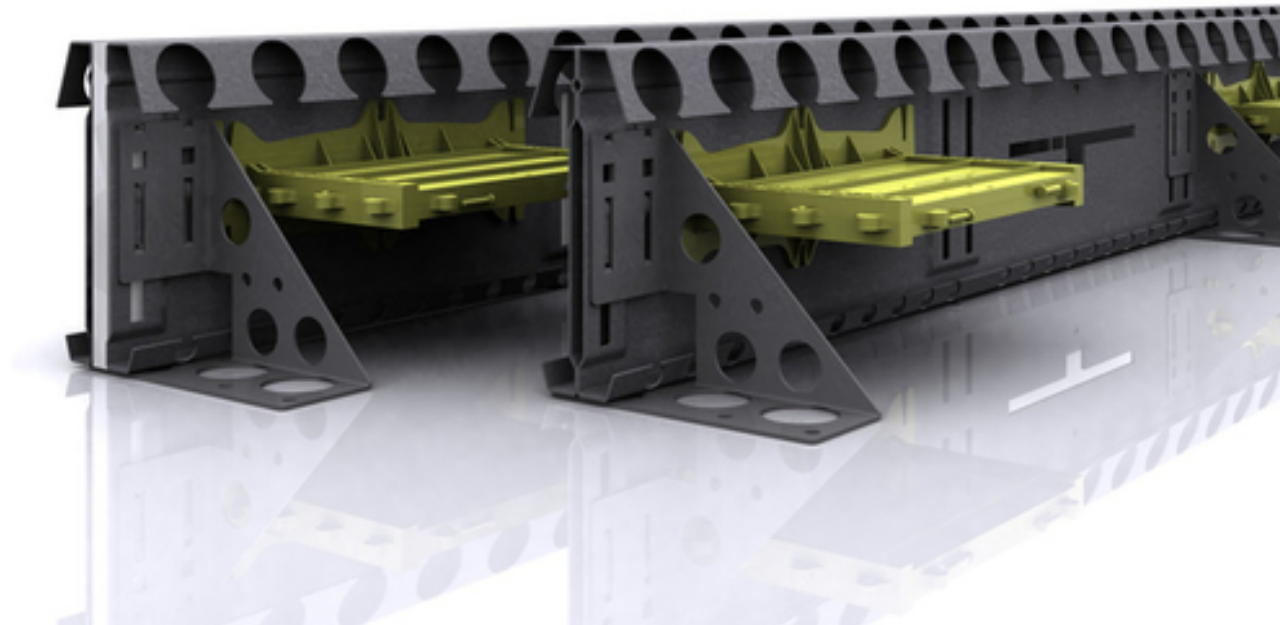

## Металлическая несъёмная опалубка для бетонных полов (импорт).

Москва, Россия

Для промышленного бетонного пола.

Производство – Англия: Metaform Duo. Оцинкованный.  
В наличии профиль высотой 210 мм, в Смоленске.  
Не дорого (дешевле, чем классический «Альфа» профиль).  
Запрашивайте наличие остатков!

\* Отгрузка продукции по прямому счёту от производства, без посредников.

\* Помощь в поиске транспорта для доставок или доставка до объекта.

Материалы:

- \* Фибра - различная;
- \* Несъёмная опалубка для бетонного пола. Закладной профиль;
- \* Топпинг (упрочнитель) + Пропитка (кюринг/ силер);
- \* Ремонтные и Полимерные составы;
- \* Деформационный шов: полы, стены, потолки, фасады и кровли зданий.