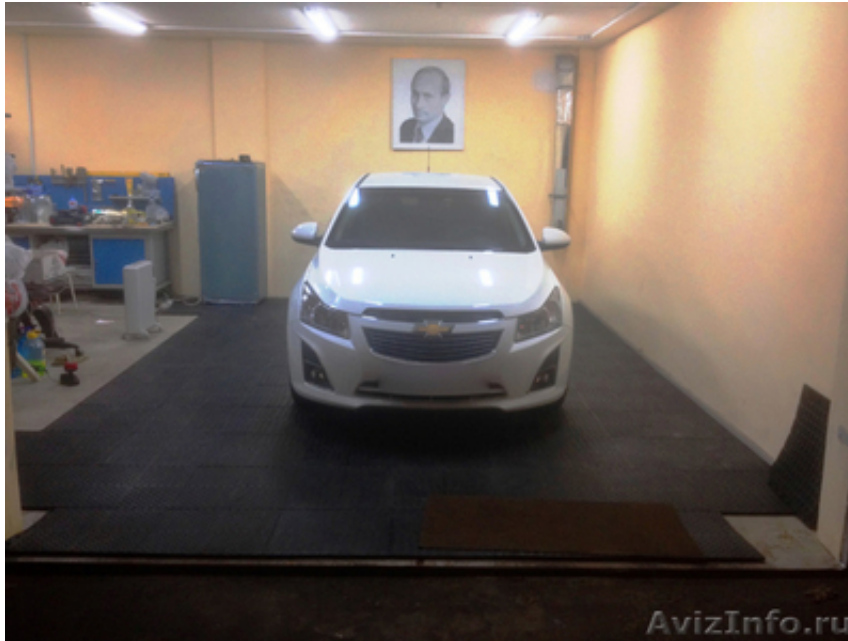

## Напольное покрытие для несложной самостоятельной сборки пола в гараже

Москва, Россия

Модульное резиновое покрытие для пола Резиплит-Зерно, применяется для монтажа финишного пола особой прочности в личный гараж, автомастерскую, шиномонтаж, ремонтную зону в автосервисе или в гаражные боксы на автокомбинате. Резиновая плитка укладывается на достаточно ровную бетонную стяжку или любое прочное основание пола. Применяется для укладки пола в производственных цехах предприятий или на улице в качестве тротуарной плитки, спортивной площадки или садовой дорожки.

Покрытие обладает хорошими теплоизоляционными свойствами, предотвращает появление пыли, шума и вибрации. Благодаря прочной и удобной системе крепления «внутренний шип» монтаж может производиться самостоятельно и не доставит вам много хлопот. Плитка устойчива к машинным маслам, бензину, растворам кислоты и щелочи, дорожным реагентам и шипам зимней резины.