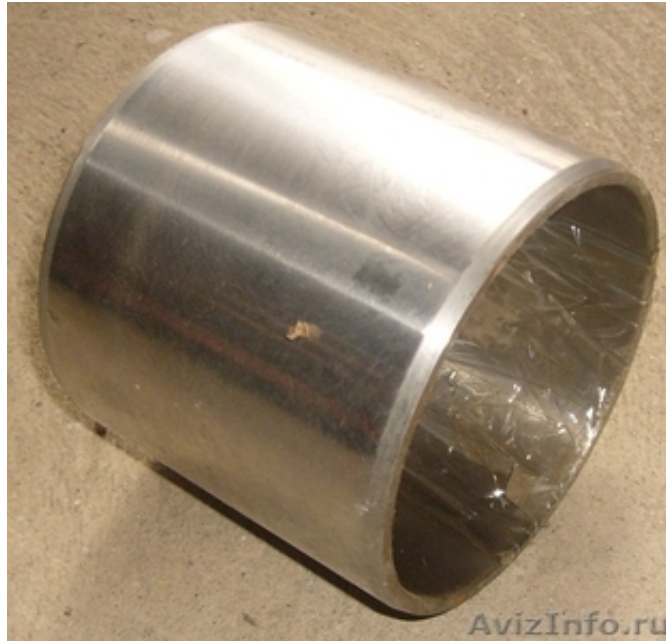

Втулка шибера бетононасоса Чифа (Cifa)

Москва, Россия

Низкая цена. Оптово-розничный склад запчастей для бетононасосов.

В ассортименте комплектующие, расходные и запчасти для автобетононасосов и стационарных бетононасосов Putzmeister, (Путцмайстер), Cifa (Чифа), Waitzinger (Вайтзингер), Schwing (Швинг), Sermac (Сермак), Klein (Кляйн), Reich, (Райч, Рейч), Mecbo (Мекбо), Grand.

Вы можете купить запчасти для бетононасоса на этом сайте или на сайте Компании ЕвроТех, в том числе:

втулка шибера, гильза бетоноподающая, цилиндр бетонотранспортный, бетоноподающий, шибер, плита, кольцо, пусковая смесь, гидравлический цилиндр, гидромотор, бетоновод, замок, хомут, плунжерный цилиндр, шибер.