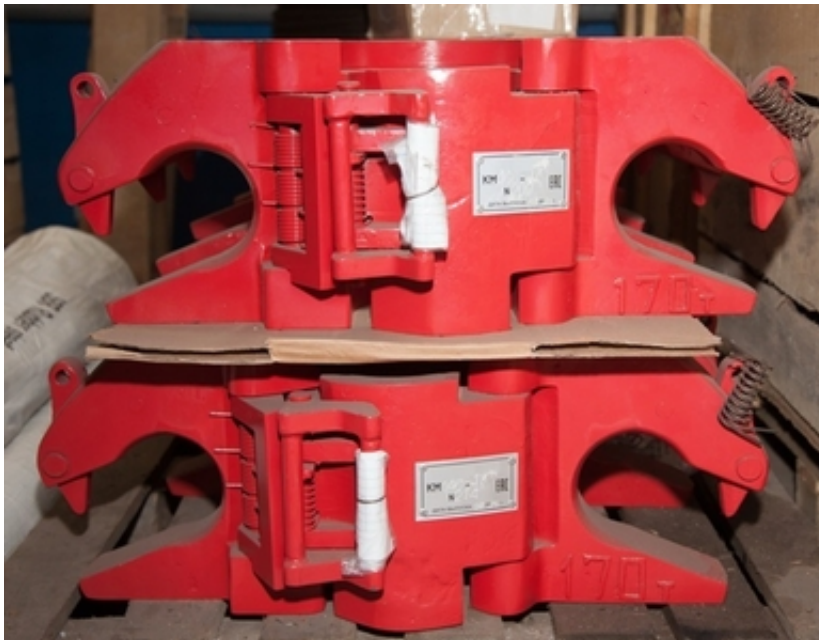

Элеваторы КМ от производителя

Москва, Россия

Предлагаем элеваторы КМ грузоподъемность от 125 до 300 т всех модификаций. Элеваторы корпусные предназначены для захвата и удержания на весу колонны бурильных или обсадных труб при спуско-подъемных операциях. Элеваторы эксплуатируются в условиях умеренного и холодного климата.