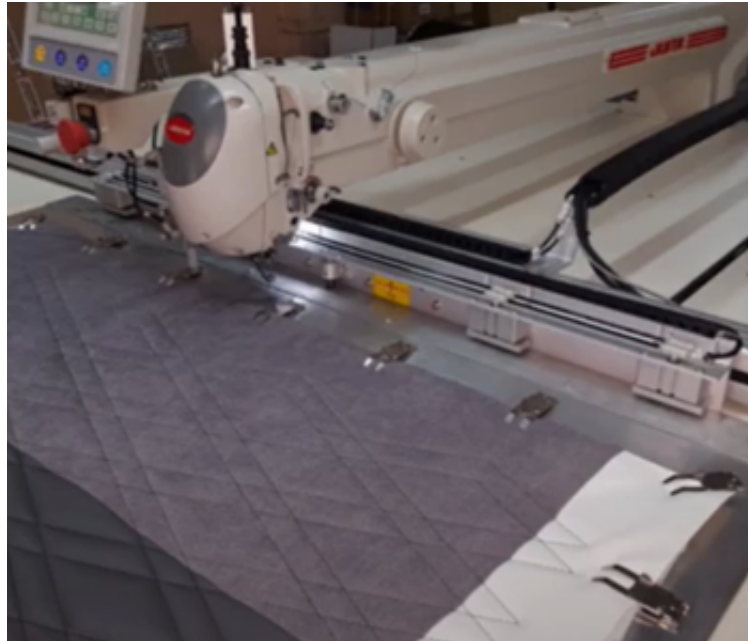

JIITA K8F-150110A Швейный автомат программируемой строчки

Москва, Россия

JIITA K8F-150110A Швейный автомат программируемой строчки с полем стежки 150 x 110 см для стежки авто накидок, авто чехлов, мебельных чехлов, ортопедической обуви и корсетов, чехлов и накидок на диваны, стулья. Нитки № 30-40. Обучение работе с автоматом , оснащение шаблоном и программой. Обучение от высокопрофессионального специалиста . Готовое рабочее место под ключ.