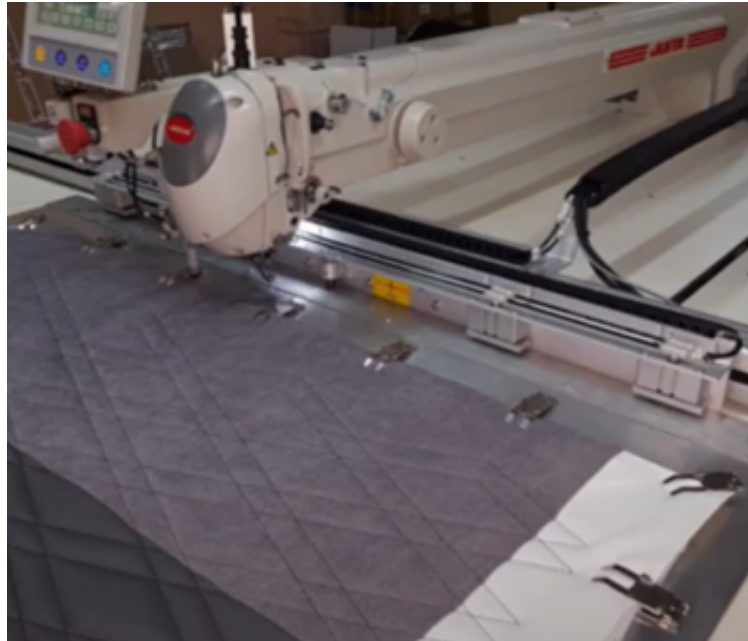

## JIITA K8F-150110A Швейный автомат программируемой строчки

Москва, Россия

JIITA K8F-150110A Швейный автомат программируемой строчки с полем стежки 150 x 110 см для стежки авто накидок, авто чехлов, мебельных чехлов, ортопедической обуви и корсетов, чехлов и накидок на диваны, стулья. Нитки № 30-40. Обучение работе с автоматом , оснащение шаблоном и программой. Обучение от высокопрофессионального специалиста . Готовое рабочее место под ключ.