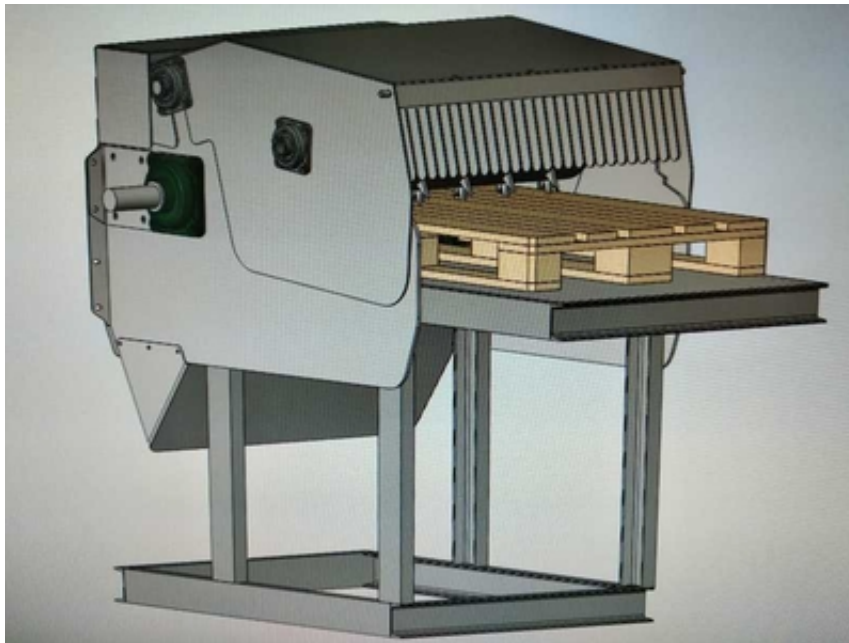

Измельчитель поддонов Шквал-900

Москва, Россия

Роторный измельчитель предназначен для измельчения поддонов с гвоздями, досок (с гвоздями, шурупами), фанеры, ДСП, бруса до 200 мм, стволов деревьев с ветками и т.п.

Производительность, кг/час: до 750

Напряжение, вольт: 380

Мощность, кВт: 22-30

Габаритные размеры, д*ш*в, метр: 2.1*1.4*1.8

Масса, кг: 1700

Размер приемного отверстия, мм: 900*300

Размер фракции на выходе, мм: 10-50