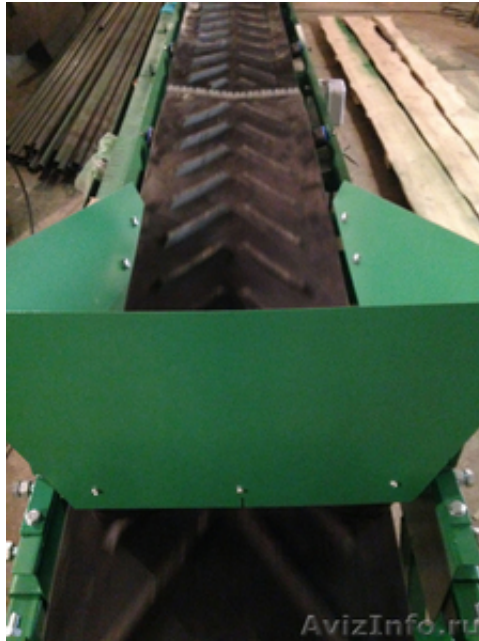

## Предлагаем Желобковые транспортеры модели КЛЖ разных размеров.

Москва, Россия

Желобковые конвейеры ленточные используются для отвода кусковых продуктов, например песка.

Доставка в г. Москва ПЭК.

Мы поставляем конвейеры ленточные без наценок по ценам завода.

Желобчатые транспортеры ленточные приводятся в движение мотором с помощью ленты через приводной и натяжной барабаны, закрепленные по краям конвейера.

Более подробно по телефону, или на сайте <http://rusconveyor.ru>