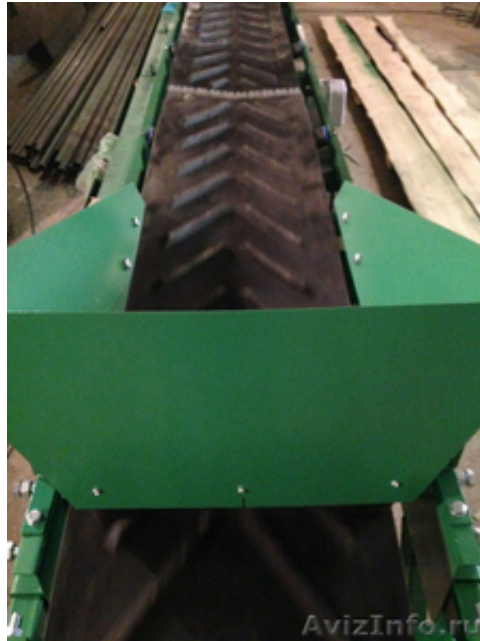

## Предлагаем Желобковые транспортеры модели КЛЖ разных размеров.

Москва, Россия

Желобковые конвейеры ленточные используются для отвода кусковых продуктов, например песка.

Доставка в г. Москва ПЭК.

Мы поставляем конвейеры ленточные без наценок по ценам завода.

Желобчатые транспортеры ленточные приводятся в движение мотором с помощью ленты через приводной и натяжной барабаны, закрепленные по краям конвейера.

Более подробно по телефону, или на сайте <http://rusconveyor.ru>