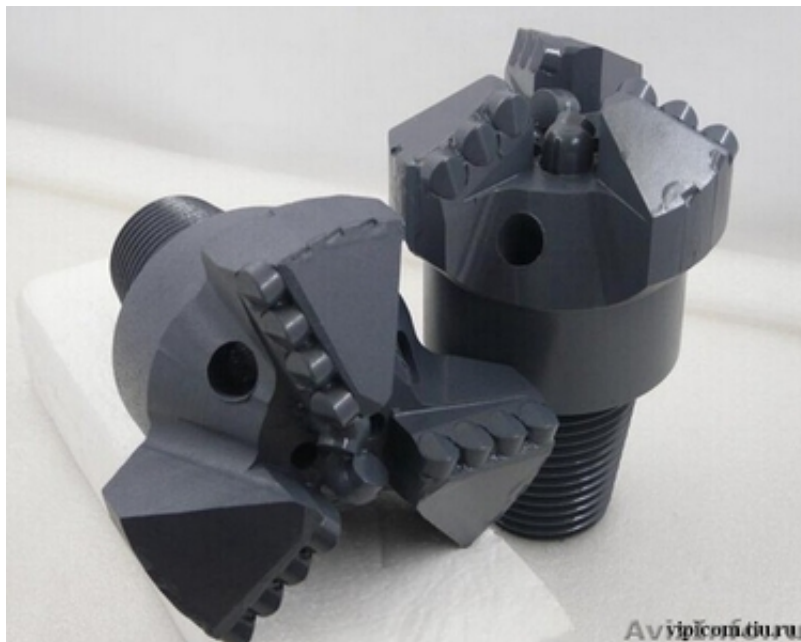

Алмазные буры (долота) PDC для малогабаритной буровой

Москва, Россия

Износостойкость вышей в 4-5 раз по сравнению с традиционными победитовыми и стальными бурами. Скорость проходки значительно выше. Для работы наших алмазных долот не требуется высокая осевая нагрузка и высокие обороты. доступная стоимость. Данные особенности определяют эти долота, как оптимальное решение для малогабаритных буровых установок. Буры универсальны, позволяют бурить породы средней и высокой крепости. При покупке предлагаем доставку в Ваш город. Будем рады видеть Вас в числе наших партнеров.