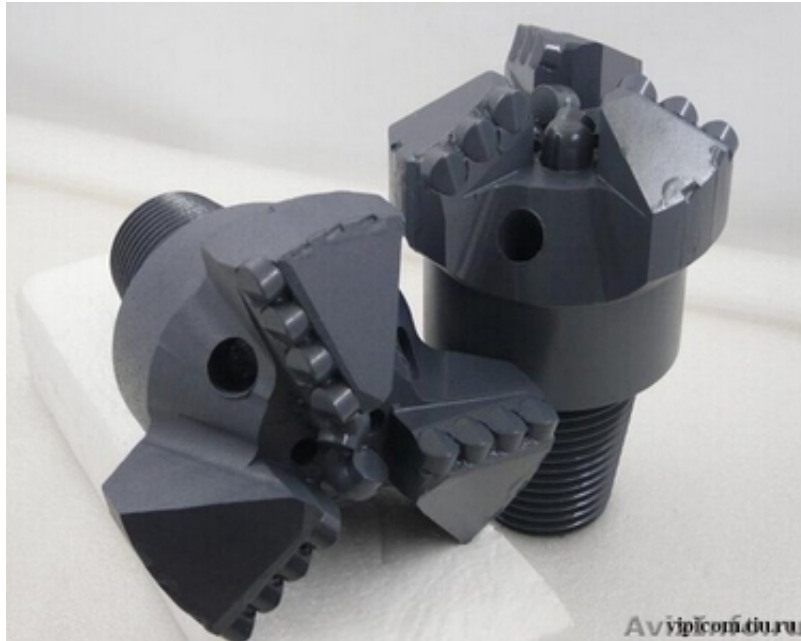

Алмазные буры (долота) PDC для малогабаритной буровой

Москва, Россия

Износостойкость вышей в 4-5 раз по сравнению с традиционными победитовыми и стальными бурами. Скорость проходки значительно выше. Для работы наших алмазных долот не требуется высокая осевая нагрузка и высокие обороты. доступная стоимость. Данные особенности определяют эти долота, как оптимальное решение для малогабритных буровых установок. Буры универсальны, позволяют бурить породы средней и высокой крепости.