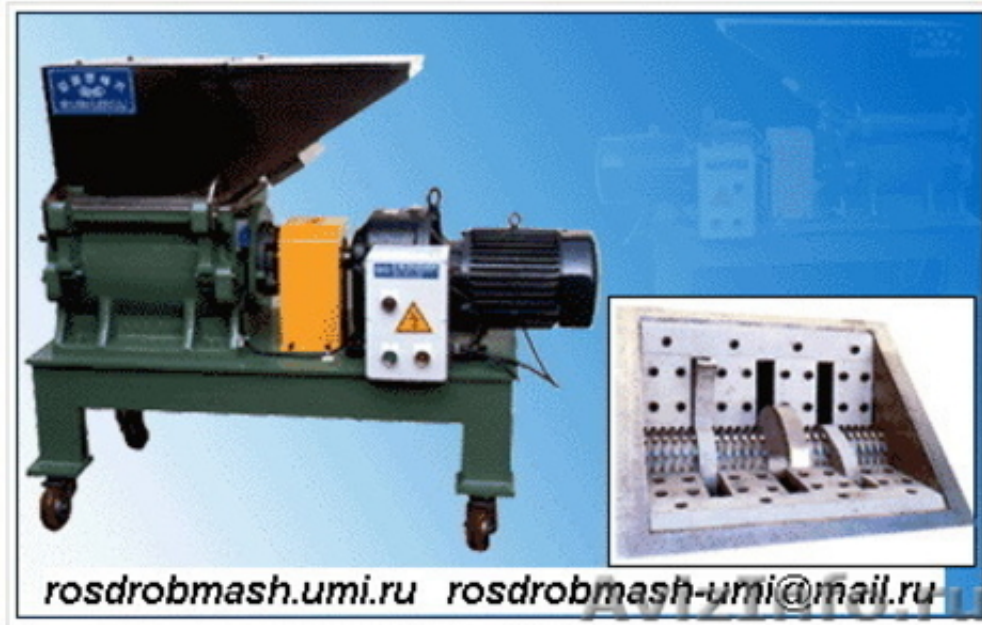

Дробилка-шредер для пластмасс и полимеров

Москва, Россия

Продадим дробилку бу, шредер, измельчитель б/у, по вашим ценам. Дробилка шредер одновальный для пластика, мини дробилка шредер, низко скоростная дробилка измельчитель пластмассы, отходов из полимеров, ПЭТ, ПВД, ПНД, АБС, ПС, ПВХ, ПП, ПА, ПК, слитков, глыб, труб, литников, облоев, тонкого металла, стекла и т.д. от Росдормаш.

Преимущества от роторной, молотковой, щековой, центробежной дробилки:

Поскольку рубящие и измельчающие ножи расположены на одной оси и работают одновременно, первая – рубящая, и вторая - измельчающая стадии могут выполняться в одно и то же время.