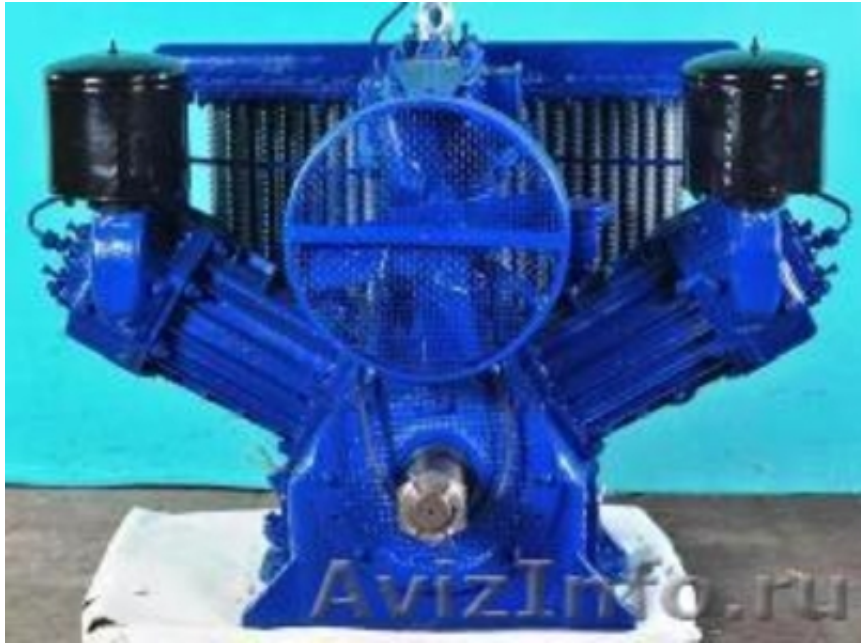

Предлагаем запасные части компрессора КТ-6, КТ-7

Москва, Россия

Клапан всасывающий КТ6.06.002
Клапан нагнетательный КТ6 .06.001
Кольцо компрессионное КТ6.08.007
Кольцо маслосъёмное КТ6.08.008-1
Кольцо компрессионное КТ6.05.010
Кольцо маслосъёмное КТ6.05.011
Поршень высокого давления КТ6.08.006-2
Поршень низкого давления КТ6.05.006-2
Цилиндр высокого давления КТ6.01.022
Цилиндр низкого давления КТ6.01.023
Прочие детали по запросу.