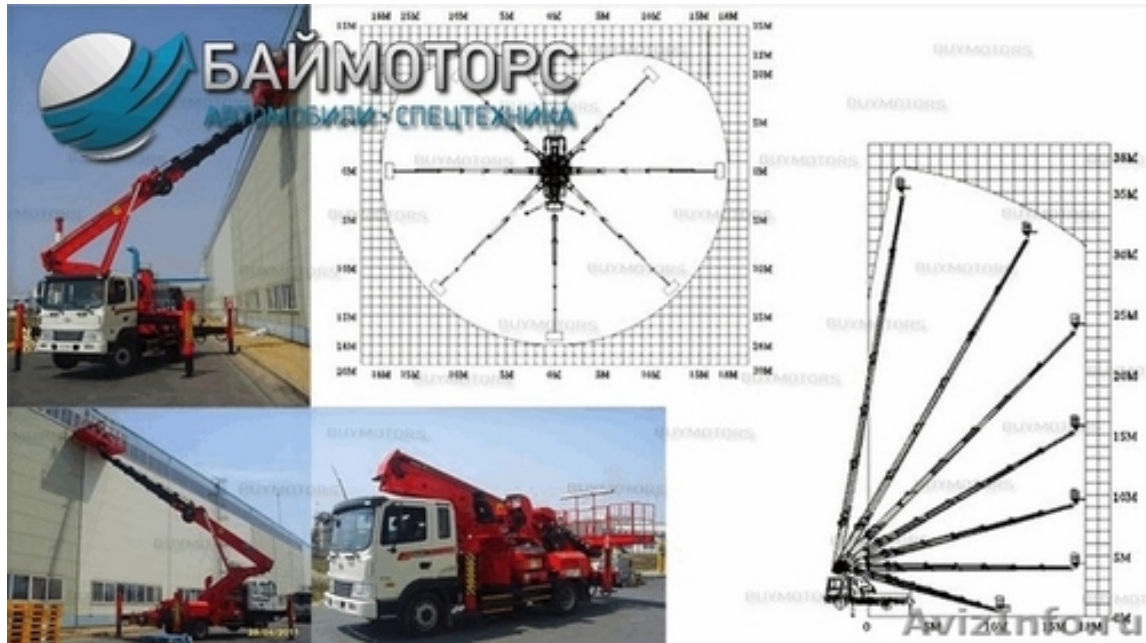

Автовышка Jinwoo 380 2013г.

Москва, Россия

Модель Jinwoo 380

Максимальная рабочая высота: 37 м

Максимальный радиус: 18 м.

Габариты в транспортном состоянии: Длина 7690/Ширина 2360/Высота 3500 мм

Башня поворачивается на 340 ° гидравлическим редуктором. Стрела восьмигранная, 7 секций; привод: цилиндр/цепи.

Аутригеры: 4-х секционные, типа X-A. Максимальная расстановка 6620 мм (основных/задних). Корзина: Размеры(в т.ч. развернутой) 1750(3250)*600(1020)*1060 мм. Грузоподъемность 300 кг, вращение на 360 °

В базовой комплектации установлены сигнализация предупреждающая опрокидывание аварийный гидроэлектронасос и система дистанционного управления.