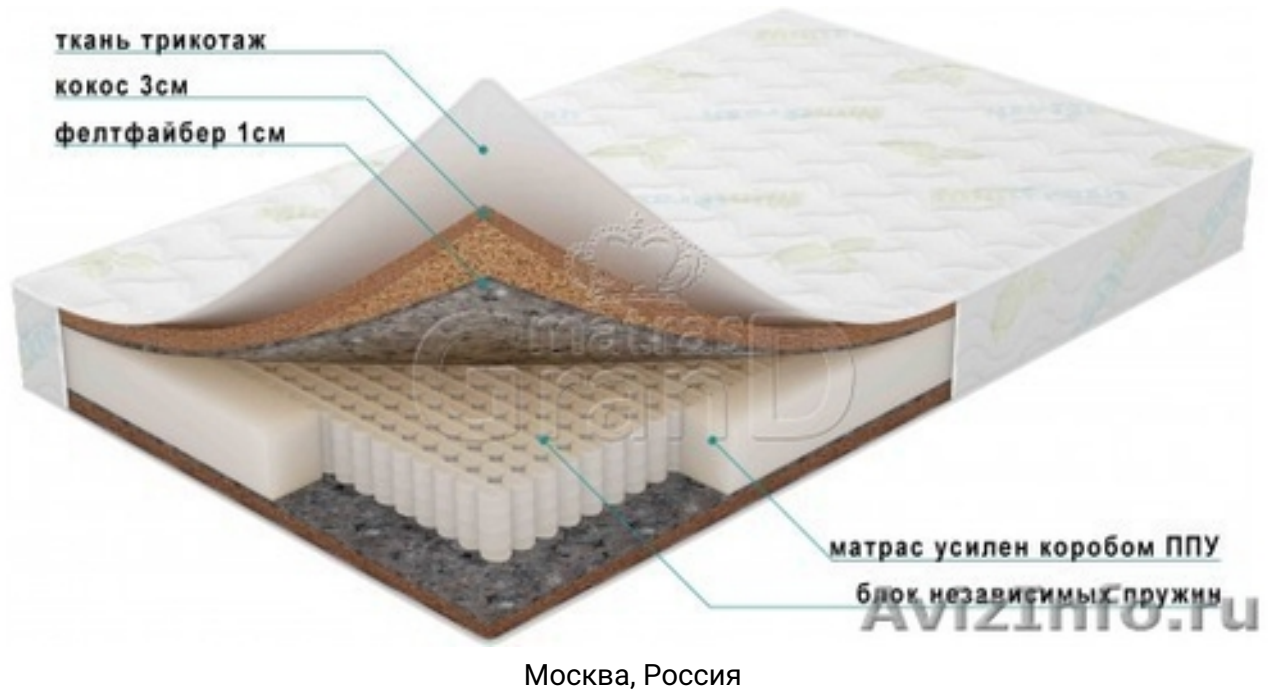

Анатомический матрас.

ширина 90 см.длина 200 см

Анатомический матрас "Самсон" является самым жестким матрасом в серии Элит. Латексированная кокосовая плита является основой данного изделия, отлично перераспределяет нагрузку на пружинный блок, а также служит хорошим изоляционным материалом. Упруго-жесткие свойства этой модели позволяют рекомендовать его людям со значительной массой тела, а также тем, кому по медицинским или иным показаниям рекомендовано спать на жесткой поверхности.