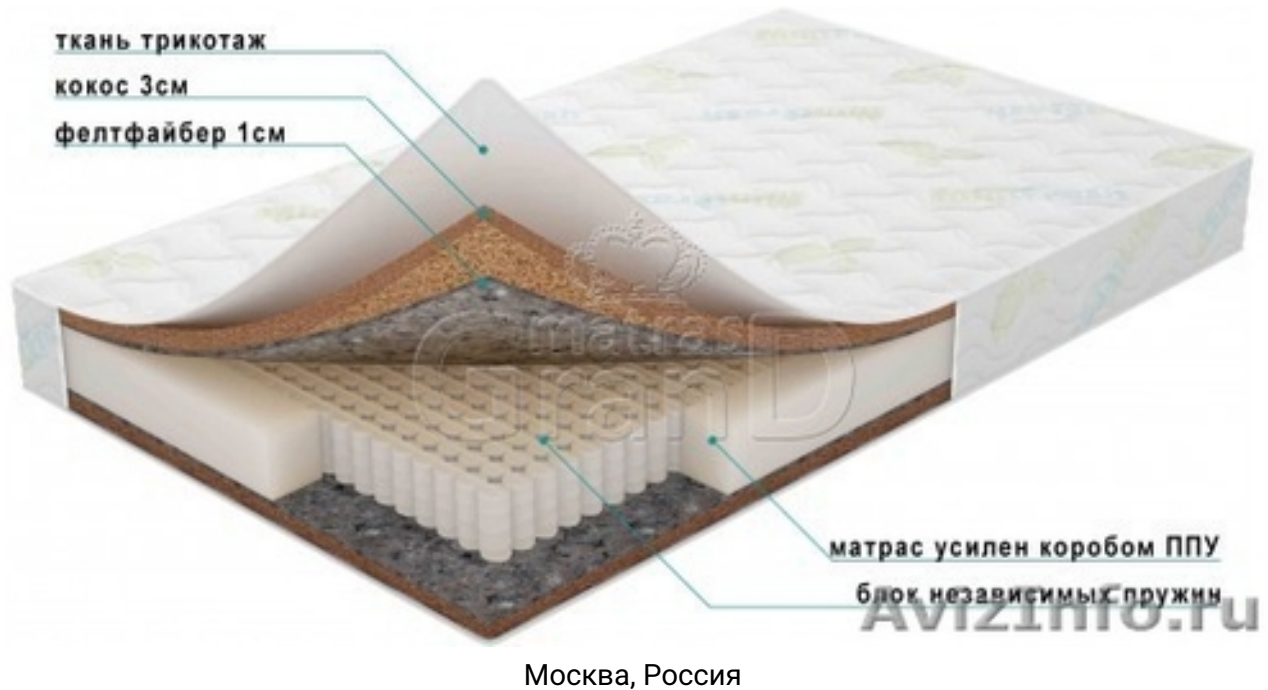

## Анатомический матрас.

ширина 90 см.длина 200 см

Анатомический матрас "Самсон" является самым жестким матрасом в серии Элит. Латексированная кокосовая плита является основой данного изделия, отлично перераспределяет нагрузку на пружинный блок, а также служит хорошим изоляционным материалом. Упруго-жесткие свойства этой модели позволяют рекомендовать его людям со значительной массой тела, а также тем, кому по медицинским или иным показаниям рекомендовано спать на жесткой поверхности.