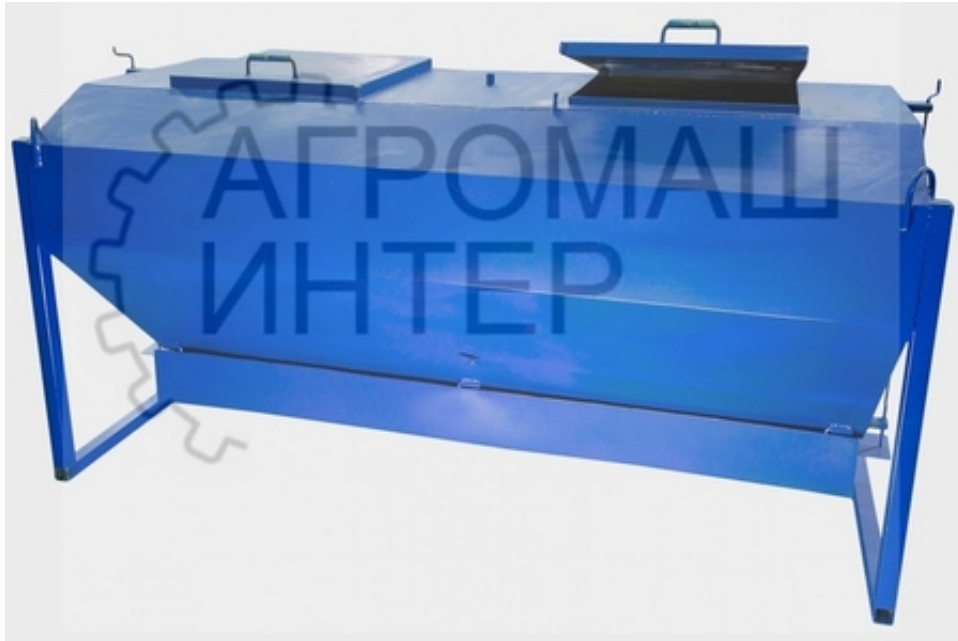

Автокормушка для рыб «Рефлекс» 1000 кг 18 маятников

Москва, Россия

Компания «Агромаш интер» предлагает для вашего рыбоводного хозяйства автокормушку для рыб «Рефлекс» 1000 кг 18 маятников (металл).

Применение

- Садковые линии
- Пруды
- Водоемы

Предназначение

- Автоматизация процессов кормления

Что Вы получите, купив такую кормушку?

- Сократите расход корма
- Увеличите продуктивность рыбоводной фермы
- Сократите человеческие ресурсы