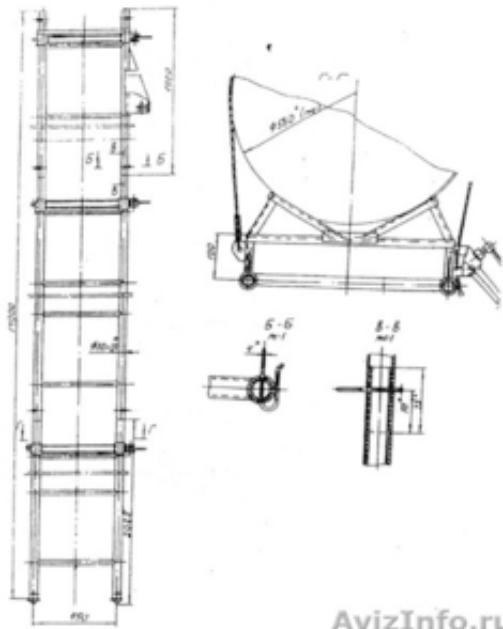

Лестницы для обслуживания опор ЛЭП, пожарные лестницы.

Москва, Россия

Производитель продает: ЛПР - разборная приставная лестница из алюминиевого сплава предназначена для проведения электромонтажных работ на железобетонных опорах ЛЭП с цилиндрическими и коническими стволами, диаметром от 300 до 560 мм на высоте до 30 м. Низкие цены. Доставка в любой регион.