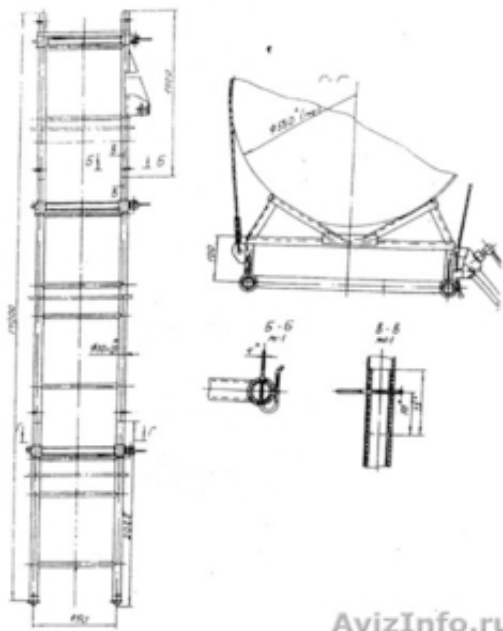

Лестницы для обслуживания опор ЛЭП, пожарные лестницы.

Москва, Россия

Производитель продает: ЛПР - разборная приставная лестница из алюминиевого сплава предназначена для проведения электромонтажных работ на железобетонных опорах ЛЭП с цилиндрическими и коническими стволами, диаметром от 300 до 560 мм на высоте до 30 м. Низкие цены. Доставка в любой регион.