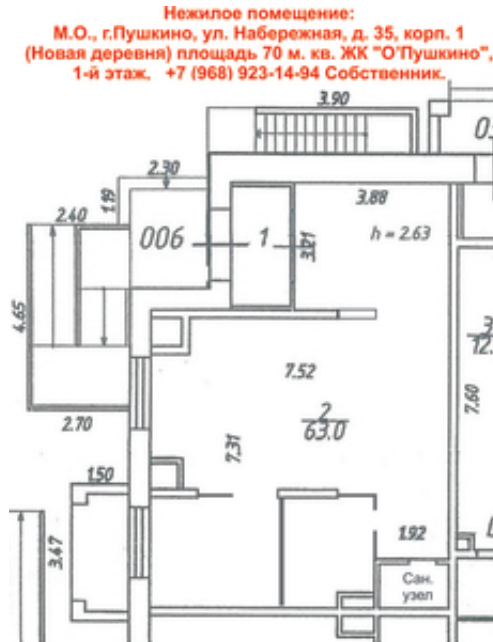

Аренда ☎ +7 (968) 923-14-94 ПСН 70 м. в Пушкино. Вход отдельный. 1-й этаж.

Москва, Россия

Собственник ☎ +7 (968) 923-14-94 сдаст нежилое помещение ПСН площадью 70 м² (г Пушкино, мкр Новая Деревня ул Набережная 35 к 1). Дом: тип строения - жилое, материал стен - кирпично-монолитный, год постройки - 2014, этаж - 1, этажность - 17. Особенности строения: отд. вход с улицы. Состояние: евроремонт. Собственник сдаст нежилое помещение по адресу: М.О., г.Пушкино, микрорайон Новая деревня, ЖК О'Пушкино ул. Набережная, д. 35, корп. 1 общей площадью 70 м. кв., Помещение расположено на 1-ом этаж кирпично-монолитного жилого дома, Вход отдельный с улицы. Зальная планировка, выполнен ремонт, на окнах автоматические рольставни, установлена пожарная сигнализация, электрическая мощность 15 кВт, одна "мокрая" точка. Оборудовано системами отопления, горячего и холодного водоснабжения. В ЖК есть д/сад и проживает около 4500 человек. В непосредственной близости расположено ЖК "Новое Пушкино". Помещение на первой линии между микрорайонами Новое Пушкино и О'Пушкино. Плотный жилой массив: в общей сложности к 2025 году в Новое Пушкино будет построено 50 корпусов. До Москвы всего 17 км по Ярославскому шоссе. Недалеко остановка общественного транспорта. Стоимость арендной платы составляет 1485 руб. м. кв. в месяц + ком. услуги. Помещение готово к въезду.
☎ +7 (968) 923-14-94 Хозяин.