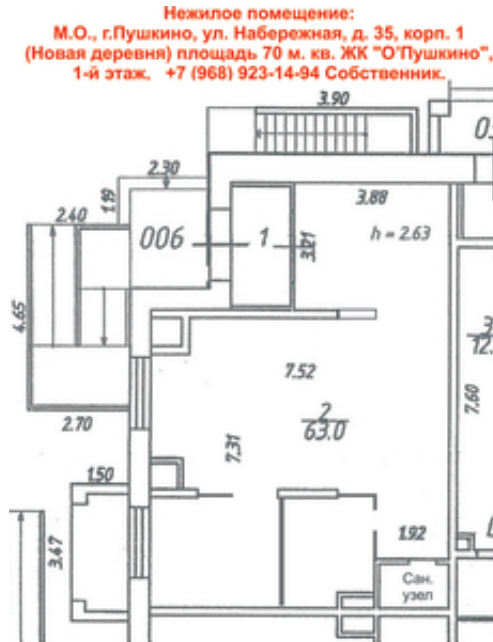

## Аренда ☎ +7 (968) 923-14-94 ПСН 70 м. в Пушкино. Вход отдельный. 1-й этаж.

Москва, Россия

Собственник ☎ +7 (968) 923-14-94 сдаст нежилое помещение ПСН площадью 70 м<sup>2</sup> (г Пушкино, мкр Новая Деревня ул Набережная 35 к 1). Дом: тип строения - жилое, материал стен - кирпично-монолитный, год постройки - 2014, этаж - 1, этажность - 17. Особенности строения: отд. вход с улицы. Состояние: евроремонт. Собственник сдаст нежилое помещение по адресу: М.О., г.Пушкино, микрорайон Новая деревня, ЖК О'Пушкино ул. Набережная, д. 35, корп. 1 общей площадью 70 м. кв., Помещение расположено на 1-ом этаж кирпично-монолитного жилого дома, Вход отдельный с улицы. Зальная планировка, выполнен ремонт, на окнах автоматические рольставни, установлена пожарная сигнализация, электрическая мощность 15 кВт, одна "мокрая" точка. Оборудовано системами отопления, горячего и холодного водоснабжения. В ЖК есть д/сад и проживает около 4500 человек. В непосредственной близости расположено ЖК "Новое Пушкино". Помещение на первой линии между микрорайонами Новое Пушкино и О'Пушкино. Плотный жилой массив: в общей сложности к 2025 году в Новое Пушкино будет построено 50 корпусов. До Москвы всего 17 км по Ярославскому шоссе. Недалеко остановка общественного транспорта. Стоимость арендной платы составляет 1485 руб. м. кв. в месяц + ком. услуги. Помещение готово к въезду.  
☎ +7 (968) 923-14-94 Хозяин.