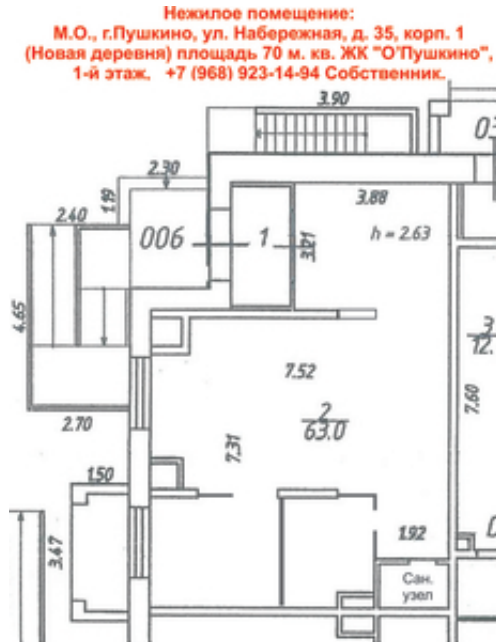

## Аренда ☎ +7 (968) 923-14-94 ПСН 70 м. в Пушкино. Вход отдельный. 1-й этаж.

Москва, Россия

Собственник ☎ +7 (968) 923-14-94 сдаст нежилое помещение ПСН площадью 70 м? (г Пушкино, мкр Новая Деревня ул Набережная 35 к 1). Дом: тип строения - жилое, материал стен - кирпично-монолитный, год постройки - 2014, этаж - 1, этажность - 17. Особенности строения: отд. вход с улицы. Состояние: евроремонт. Собственник сдаст нежилое помещение по адресу: М.О., г.Пушкино, микрорайон Новая деревня, ЖК О'Пушкино ул. Набережная, д. 35, корп. 1 общей площадью 70 м. кв., Помещение расположено на 1-ом этаж кирпично-монолитного жилого дома, Вход отдельный с улицы. Зальная планировка, выполнен ремонт, на окнах автоматические рольставни, установлена пожарная сигнализация, электрическая мощность 15 кВт, одна "мокрая" точка. Оборудовано системами отопления, горячего и холодного водоснабжения. В ЖК есть д/сад и проживает около 4500 человек. В непосредственной близости расположено ЖК "Новое Пушкино". Помещение на первой линии между микрорайонами Новое Пушкино и О'Пушкино. Плотный жилой массив: в общей сложности к 2025 году в Новое Пушкино будет построено 50 корпусов. До Москвы всего 17 км по Ярославскому шоссе. Недалеко остановка общественного транспорта. Стоимость арендной платы составляет 1485 руб. м. кв. в месяц + ком. услуги. Помещение готово к въезду.  
☎ +7 (968) 923-14-94 Хозяин.