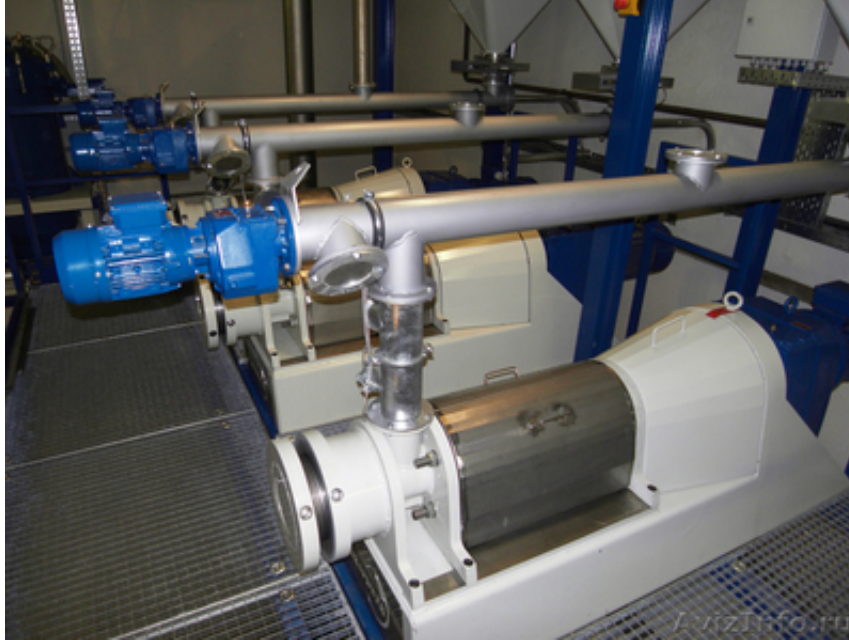

маслопресс шнековый немецкий florarpower Германия 200 кг/ч

Москва, Россия

маслопресс шнековый немецкий florarpower Германия 200 кг/ч

производительность до 200 кг/ч
остат. масличность жмыха 6, 5 - 10 %
°С при выходе масла 35 - 50 °С
°С при выходе жмыха 40 - 95 °С
габариты (L x W x H) 2220 x 690 x 728 мм
вес 900 кг
мощ. Мотора 11 кВт
привод мотор-редуктор
электросеть 3 Фазы, 50 Гц, 380 В

немецкий шнековый маслопресс florarpower Германия 100 кг/ч
немецкий шнековый маслопресс florarpower Германия 200 кг/ч
немецкий шнековый маслопресс florarpower Германия 500 кг/ч
немецкий шнековый маслопресс florarpower Германия 1000 кг/ч и более
немецкая линия оборудования florarpower Германия под ключ
маслозаводы Германия florarpower
florarpower