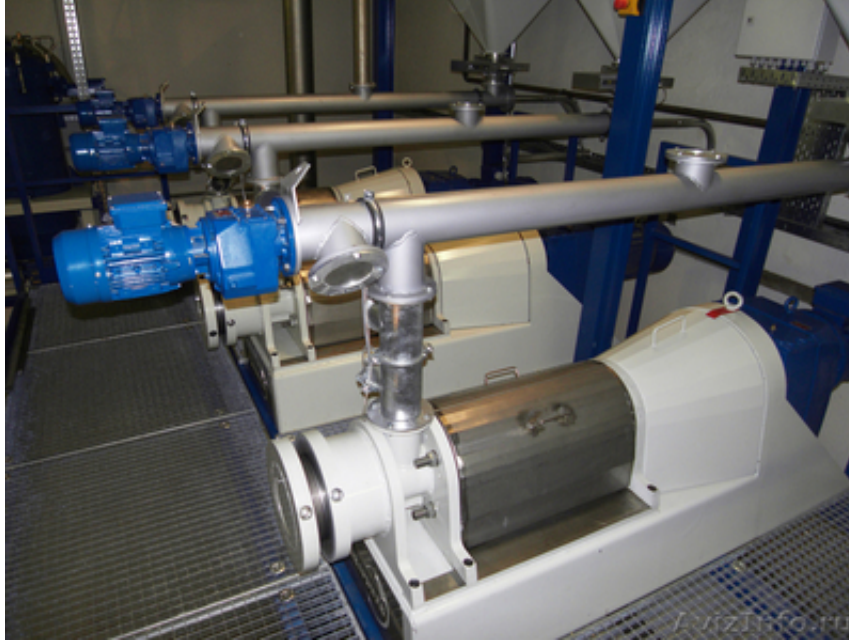

маслопресс шнековый немецкий florarpower Германия 200 кг/ч

Москва, Россия

маслопресс шнековый немецкий florarpower Германия 200 кг/ч

производительность до 200 кг/ч
остат. маслячность жмыха 6, 5 - 10 %
°С при выходе масла 35 - 50 °С
°С при выходе жмыха 40 - 95 °С
габариты (L x W x H) 2220 x 690 x 728 мм
вес 900 кг
мощ. Мотора 11 кВт
привод мотор-редуктор
электросеть 3 Фазы, 50 Гц, 380 В

немецкий шнековый маслопресс florarpower Германия 100 кг/ч
немецкий шнековый маслопресс florarpower Германия 200 кг/ч
немецкий шнековый маслопресс florarpower Германия 500 кг/ч
немецкий шнековый маслопресс florarpower Германия 1000 кг/ч и более
немецкая линия оборудования florarpower Германия под ключ
маслозаводы Германия florarpower
florarpower