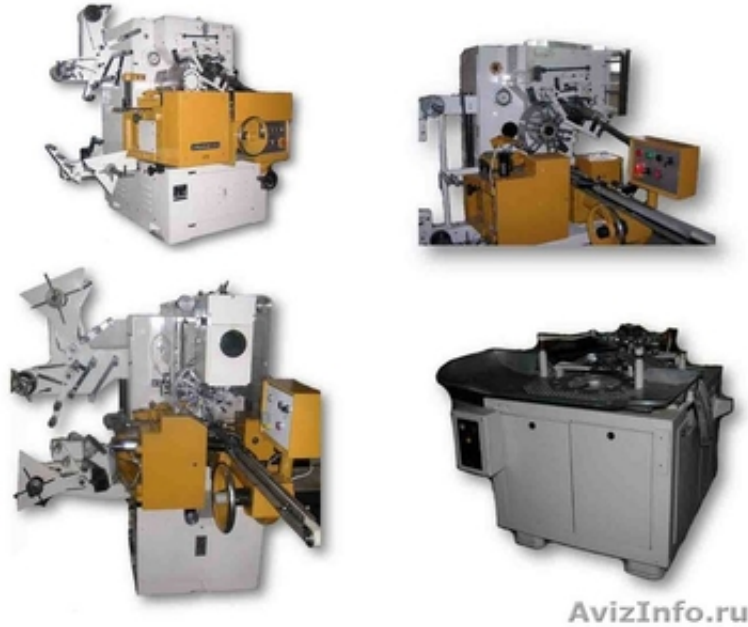

Продаём кондитерское оборудование, заверточные машины Nagema,

Москва, Россия

Завёрточные машины NAGEMA EU-3, EU-4, EU-8, EU-5, EU-7, EL-9, EL-3, EL-5, EL-2, EL-11, EF-1, EF-2, EF-3, EF-4, LA1, LA2, ED10, для всех видов конфет в односторонний, двухсторонний перекут, в носок, в конверт, в саше, в обтяжку и т.д., коровка, драже, суфле, желейные, помадные, карамель, ирис, вафельные сорта, трюфельные, Чупа – чупс, ассорти, яйца шоколадные, плитка шоколадная и т.д., вафельное оборудование: печи газовые и электрические, намазные режущие машины и тд./темперающие машины и многое другое оборудование. А так же поставим оборудование под ваш заказ.