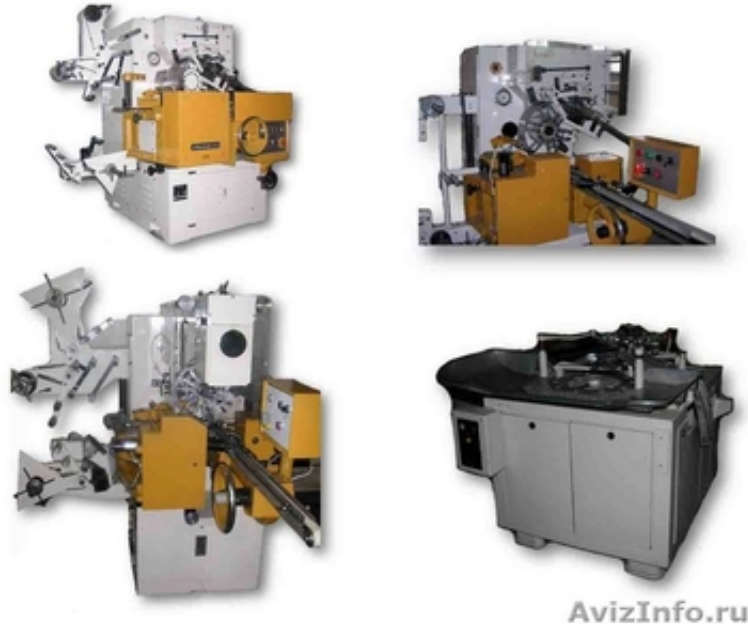

Продаём кондитерское оборудование, заверточные машины Nagema,

Москва, Россия

Завёрточные машины NAGEMA EU-3, EU-4, EU-8, EU-5, EU-7, EL-9, EL-3, EL-5, EL-2, EL-11, EF-1, EF-2, EF-3, EF-4, LA1, LA2, ED10, для всех видов конфет в односторонний, двухсторонний перекут, в носок, в конверт, в саше, в обтяжку и т.д., коровка, драже, суфле, желейные, помадные, карамель, ирис, вафельные сорта, трюфельные, Чупа – чупс, ассорти, яйца шоколадные, плитка шоколадная и т.д., вафельное оборудование: печи газовые и электрические, намазные режущие машины и тд./темперающие машины и многое другое оборудование. А так же поставим оборудование под ваш заказ.