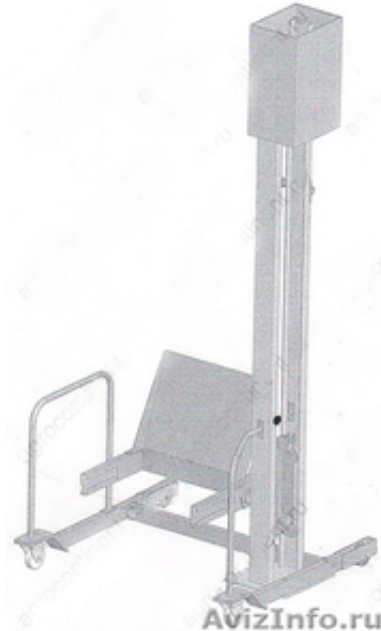

## Столбовой подъемник для тележек правый

Москва, Россия

Столбовой подъемник для тележек — это вид оборудования, который необходим на пищевом предприятии для подъема мясного сырья (и не только) на определенную высоту с последующей выгрузкой его в приемный бункер другого оборудования (например, мясорубки или мешалки) путем опрокидывания тележки. Если исключить массу тележки, то грузоподъемность данного вида подъемника для тележек составляет 220 кг (+10 кг). Высота подъема составляет 2 метра.

Если владелец компании по производству мясной продукции решится купить столбовой подъемник для тележек, то он значительно облегчит работу персонала своего предприятия и увеличит объемы производимой продукции за счет сэкономленного времени.

Сам подъемник тележек имеет незамысловатую конструкцию и очень легок в обращении. Он состоит из сварной станины с прикрепленными остальными деталями. Движение тележки в вертикальной плоскости осуществляется за счет цепи на роликах, по которой плавно передвигается каретка с захватом контейнера. Пульт управления подъемника очень прост в работе и не требует специального обучения персонала. Конструкция пульта состоит из кнопочной панели управления: кнопка «пуск/стоп», «вверх» и «вниз».