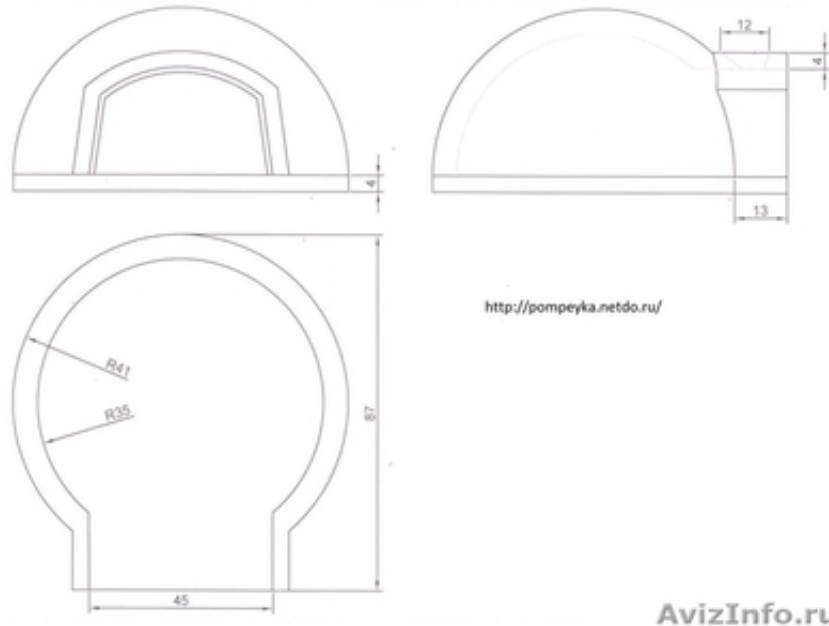

Помпейская дровяная печь для дома и сада из жаростойкого бетона

Москва, Россия

Оптимальный вариант для дачников. Неограниченный срок службы. Позволяет приготовить вкуснейшую пиццу, испечь хлеб, запечь мясо и овощи, приготовление пищи рядом с открытым огнем приносит уникальные ароматы в каждом блюде.

Комплект для самостоятельной сборки

Используется бетон марки ЖСС А В15 И12 (Шамотный с содержанием Al_2O_3 - 30-40%).

Состав комплекта:

Свод (купол)- для уменьшения глубины портала осуществлен переход дымохода в теле портала с 50x200 мм на d=150 мм.

Под - для удобства перевозки и точности монтажа состоит из двух половинок.

Украшение портала - подлежит самостоятельной финишной отделке фасадной краской с применением соответствующих колеров.

- Вес комплекта: 150 кг
- Внутренний диаметр: 70 см
- Толщина свода: 6 см и пода: 4 см
- Время разогрева: 60 мин

Цена: **25 000 руб.**

Тип объявления:
Продам, продажа, продаю

Торг: неуместен

Седелкин Владимир

9161755394

<http://pompeyka.netdo.ru/>