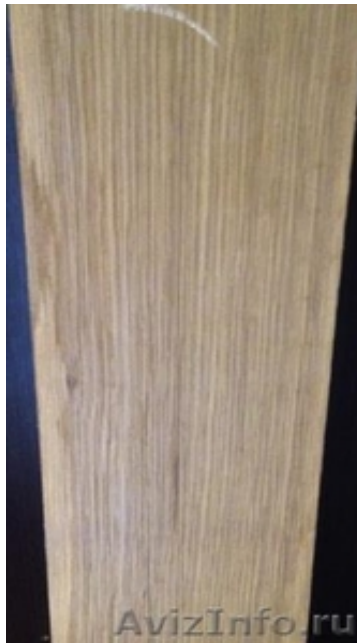

Пиленый шпон(ламель), дуб, бук, ясень.

Москва, Россия

Компания "Орис Трейд" предлагает пиленый натуральный шпон (ламель) дуба, ясеня и бука толщины 3мм и 4, 5мм

Приобрести ламель вы можете по адресу: Московская область, г.Химки, Вашутинское шоссе, д.13