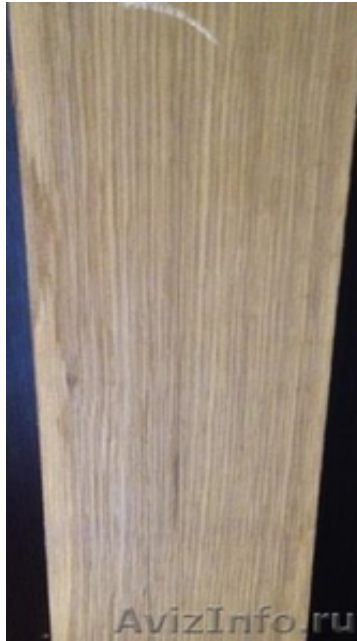

## Пиленый шпон(ламель), дуб, бук, ясень.

Москва, Россия

Компания "Орис Трейд" предлагает пиленый натуральный шпон (ламель) дуба, ясеня и бука толщины 3мм и 4, 5мм

Приобрести ламель вы можете по адресу: Московская область, г.Химки, Вашутинское шоссе, д.13