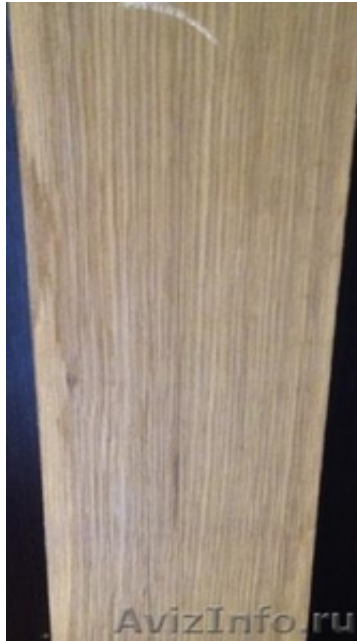

Пиленый шпон(ламель), дуб, бук, ясень.

Москва, Россия

Компания "Орис Трейд" предлагает пиленый натуральный шпон (ламель) дуба, ясеня и бука толщины 3мм и 4, 5мм

Приобрести ламель вы можете по адресу: Московская область, г.Химки, Вашутинское шоссе, д.13