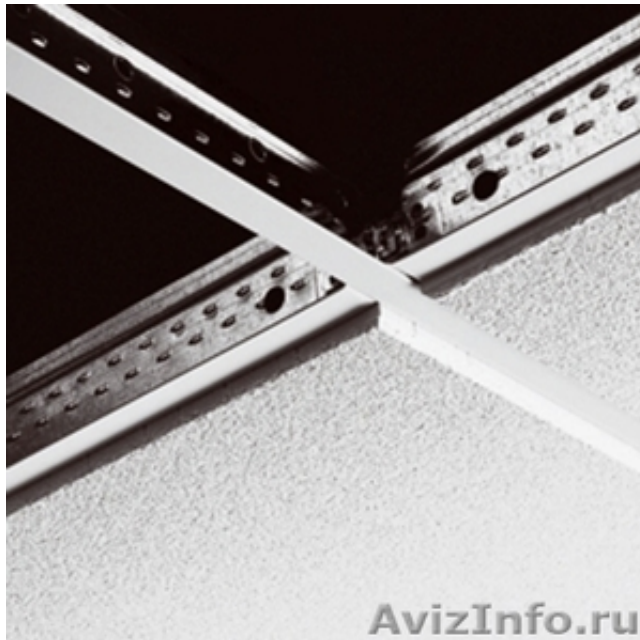

Продается каркас Armstrong Prelude T-24

Москва, Россия

Профили подвесной системы — универсальны для монтажа самых распространенных (популярных) кассетных потолков из минерального волокна и алюминия как отечественного, так и зарубежного производства. Подвесная система производства Армстронг "Prelude" является самой прочной и качественной подвесной системой. А так же обладает коррозионной стойкостью и абсолютная устойчивость к влажному воздуху. Подвесная система Прелюд сертифицирована на территории РФ. Широко используется в помещениях с большой площадью и применяется в таких как: выставочные залы, офисы, рестораны, клубы, конференц-залы, аэропорты, спортивные центры и т.д.