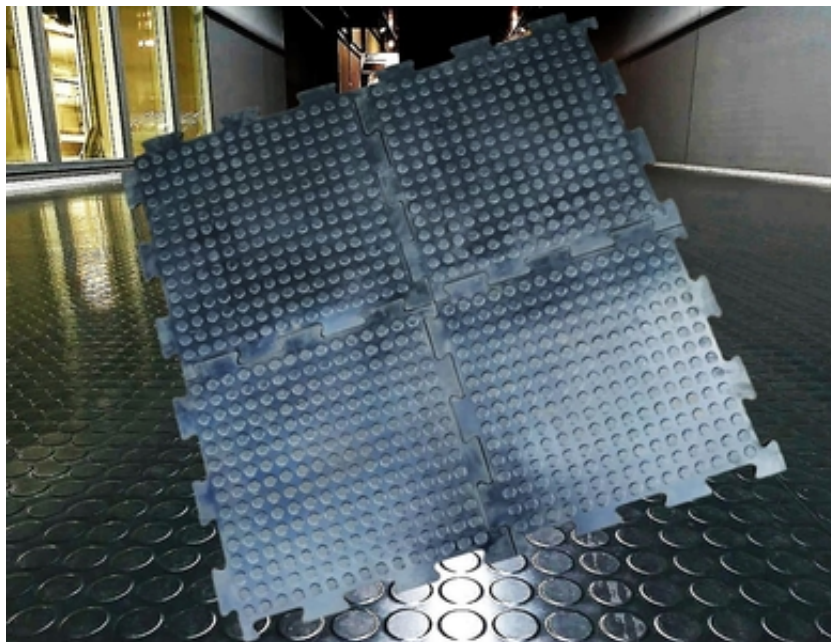

## Промышленное напольное покрытие для цеха из резиновых модулей Double rubber

Москва, Россия

Вулканизированное резиновое напольное покрытие РезиПлит - Double Rubber идеально подойдет для быстрой укладки пола в производственный цех, мастерскую или автосервис.

Покрытие укладывается на ровную бетонную стяжку (возможно не идеальную) или любое жесткое основание пола.

Модульная резиновая плитка применяется для сборки пола в гараже, цехе, мастерской, транспортного коридора, рабочего места.

Покрытие обладает хорошими теплоизоляционными свойствами, повышенной устойчивостью к влажности и морозу.

Полы полностью исключают появление пыли.

Сборка пола производится на двухкомпонентный клей!

Благодаря простому и удобному предустановленному замку, монтаж может производиться самостоятельно и не доставит много хлопот.

Плитка устойчива к шипам, маслам, бензину, дорожным реагентам.

Покрытие выполнено не из вторичной крошки, для производства применяются первичные резины и каучуки.

Размер одной плитки 500x500x10-11 мм.

Вес: 2,9 кг