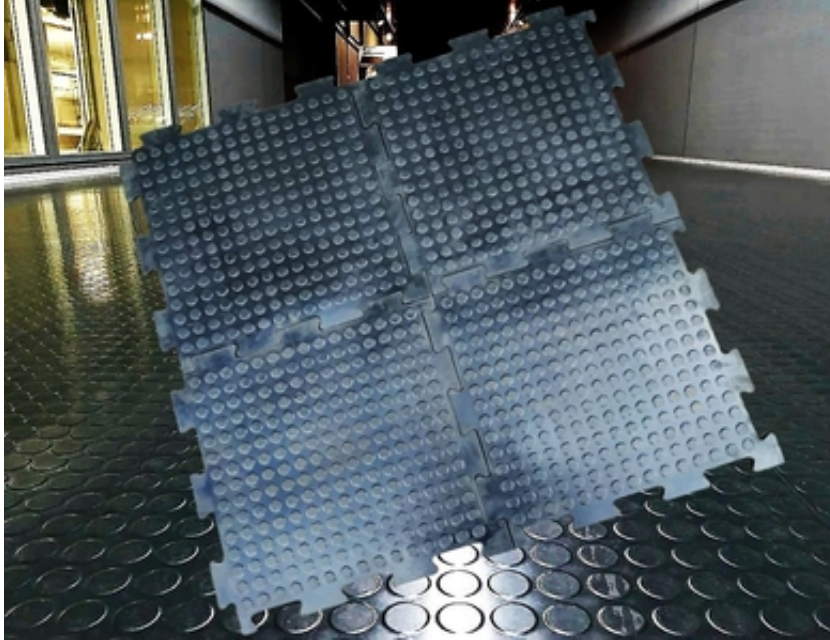

Промышленное напольное покрытие для цеха из резиновых модулей Double rubber

Москва, Россия

Вулканизированное резиновое напольное покрытие РезиПлит - Double Rubber идеально подойдет для быстрой укладки пола в производственный цех, мастерскую или автосервис.

Покрытие укладывается на ровную бетонную стяжку (возможно не идеальную) или любое жесткое основание пола.

Модульная резиновая плитка применяется для сборки пола в гараже, цехе, мастерской, транспортного коридора, рабочего места.

Покрытие обладает хорошими теплоизоляционными свойствами, повышенной устойчивостью к влажности и морозу.

Полы полностью исключают появление пыли.

Сборка пола производится на двухкомпонентный клей!

Благодаря простому и удобному предустановленному замку, монтаж может производиться самостоятельно и не доставит много хлопот.

Плитка устойчива к шипам, маслам, бензину, дорожным реагентам.

Покрытие выполнено не из вторичной крошки, для производства применяются первичные резины и каучуки.

Размер одной плитки 500x500x10-11 мм.

Вес: 2,9 кг