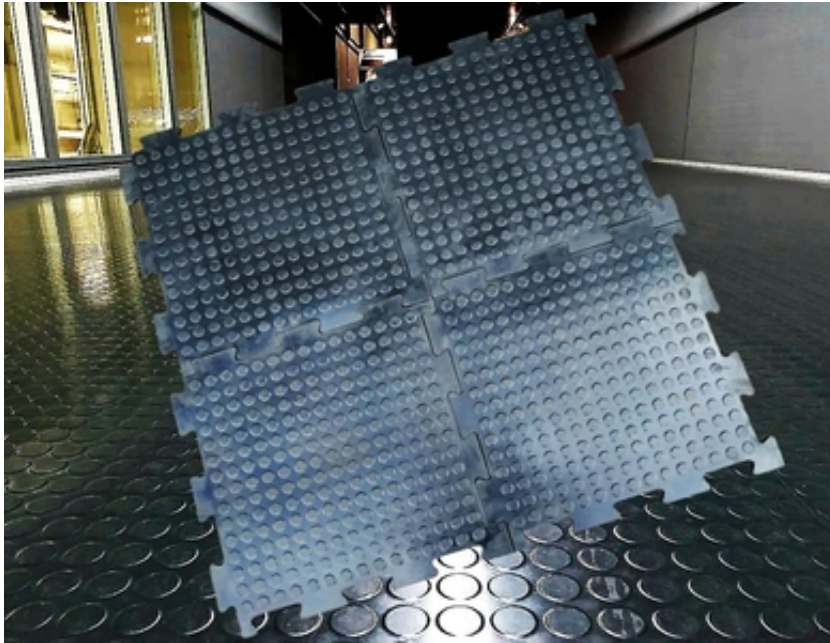

Промышленное напольное покрытие для цеха из резиновых модулей Double rubber

Москва, Россия

Вулканизированное резиновое напольное покрытие РезиПлит - Double Rubber идеально подойдет для быстрой укладки пола в производственный цех, мастерскую или автосервис.

Покрытие укладывается на ровную бетонную стяжку (возможно не идеальную) или любое жесткое основание пола.

Модульная резиновая плитка применяется для сборки пола в гараже, цехе, мастерской, транспортного коридора, рабочего места.

Покрытие обладает хорошими теплоизоляционными свойствами, повышенной устойчивостью к влажности и морозу.

Полы полностью исключают появление пыли.

Сборка пола производится на двухкомпонентный клей!

Благодаря простому и удобному предустановленному замку, монтаж может производиться самостоятельно и не доставит много хлопот.

Плитка устойчива к шипам, маслам, бензину, дорожным реагентам.

Покрытие выполнено не из вторичной крошки, для производства применяются первичные резины и каучуки.

Размер одной плитки 500x500x10-11 мм.

Вес: 2,9 кг