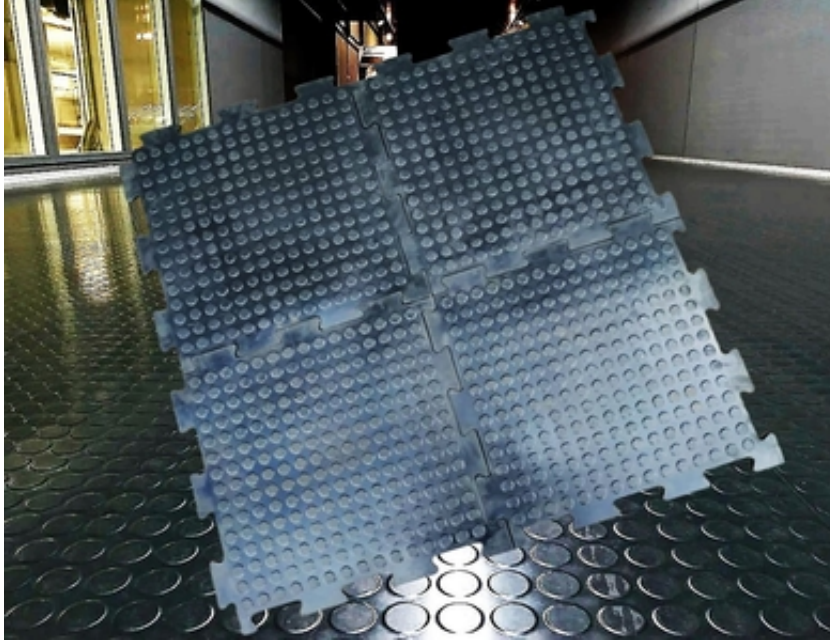

## Промышленное напольное покрытие для цеха из резиновых модулей Double rubber

Москва, Россия

Вулканизированное резиновое напольное покрытие РезиПлит - Double Rubber идеально подойдет для быстрой укладки пола в производственный цех, мастерскую или автосервис.

Покрытие укладывается на ровную бетонную стяжку (возможно не идеальную) или любое жесткое основание пола.

Модульная резиновая плитка применяется для сборки пола в гараже, цехе, мастерской, транспортного коридора, рабочего места.

Покрытие обладает хорошими теплоизоляционными свойствами, повышенной устойчивостью к влажности и морозу.

Полы полностью исключают появление пыли.

Сборка пола производится на двухкомпонентный клей!

Благодаря простому и удобному предустановленному замку, монтаж может производиться самостоятельно и не доставит много хлопот.

Плитка устойчива к шипам, маслам, бензину, дорожным реагентам.

Покрытие выполнено не из вторичной крошки, для производства применяются первичные резины и каучуки.

Размер одной плитки 500x500x10-11 мм.

Вес: 2,9 кг