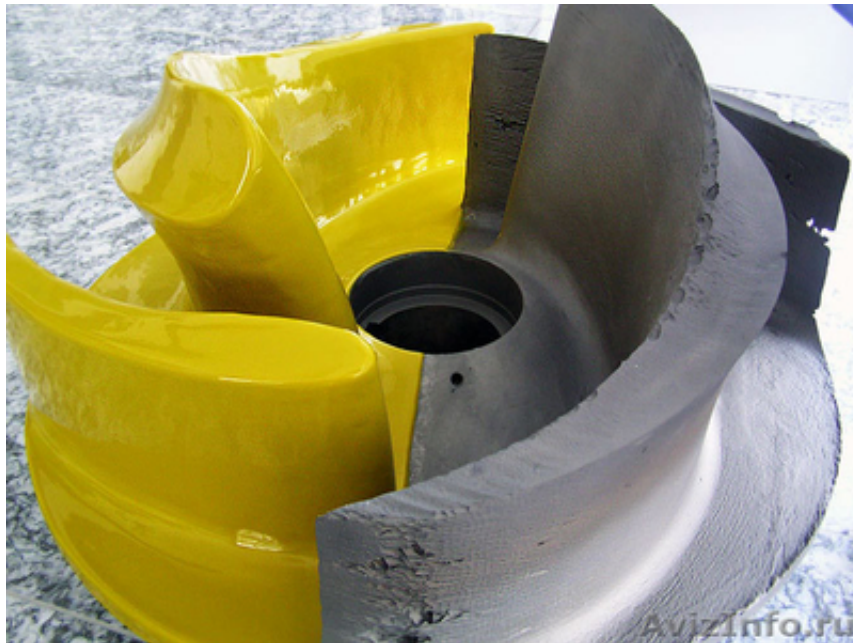

Защита и восстановление насосов

Москва, Россия

Полиуретановые покрытия MetaLine (МетаЛайн) идеально подходят для защиты, ремонта и восстановления рабочих колес насосов, корпусов, камер, ободов, лопаток и иных механизмов насосов. Защитные покрытия MetaLine давно зарекомендовали себя в Европе в качестве надежной защиты деталей насосов от абразивного износа, кавитации, коррозии. Полиуретаны MetaLine превосходят по своим характеристикам и качеству полиуретан горячего нанесения, быстро наносятся на поверхности любых форм, легко поддается ремонту и обновлению.