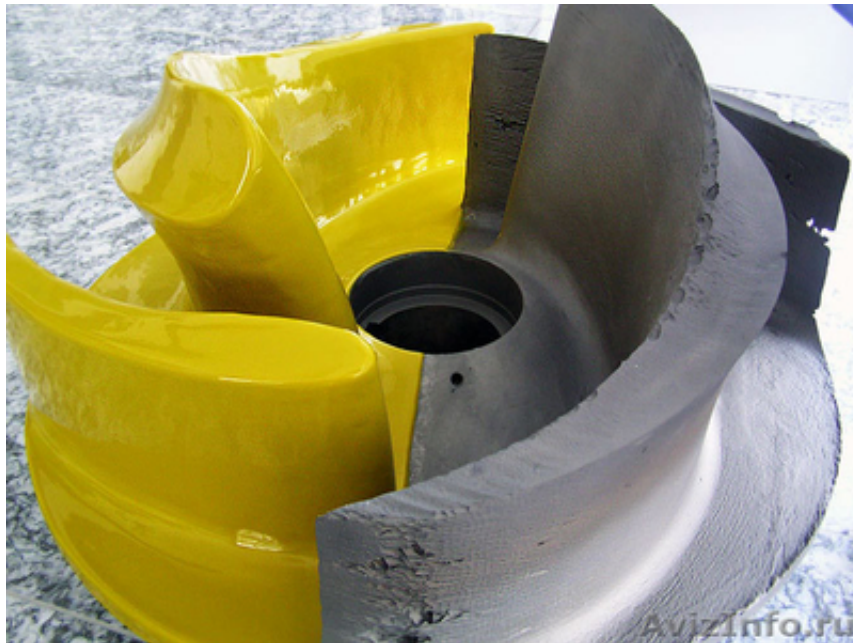

## Защита и восстановление насосов

Москва, Россия

Полиуретановые покрытия MetaLine (МетаЛайн) идеально подходят для защиты, ремонта и восстановления рабочих колес насосов, корпусов, камер, ободов, лопаток и иных механизмов насосов. Защитные покрытия MetaLine давно зарекомендовали себя в Европе в качестве надежной защиты деталей насосов от абразивного износа, кавитации, коррозии. Полиуретаны MetaLine превосходят по своим характеристикам и качеству полиуретан горячего нанесения, быстро наносятся на поверхности любых форм, легко поддается ремонту и обновлению.