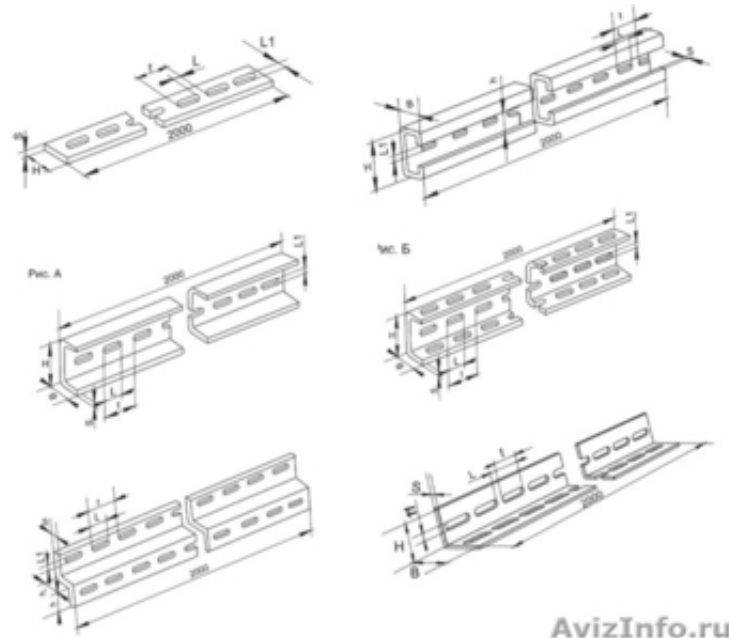

монтажные профили, углы, Z образные профили швеллеры,

Москва, Россия

ТСРК производитель кабельно несущих конструкций, стойки кабельные настенные типа К1150, К1151, К1152, К1153, К1154, К1155, полки кабельные (консоли) длиной от 175 до 447 мм типа К1160-К1163, стойки потолочные длиной от 200 до 1200 мм типа СКП200, СКП-400 СКП 1200, стойки напольные к-314, кранштейны, скобы, хомуты и прочие. Полосы монтажные серии К106, К107, К 200, К-202, К 209, швеллеры перфорированные различной длины, высотой борта и перфорацией, вл серии К225, К 240, К-243, К 235, К 347. «С» образные профили тип К 101, К-108 различных размеров L=2000 мм, К110, Z (зед) профили серия К239, К 241, и угловые профили «Г» (L) образные, Серия К237, К-242