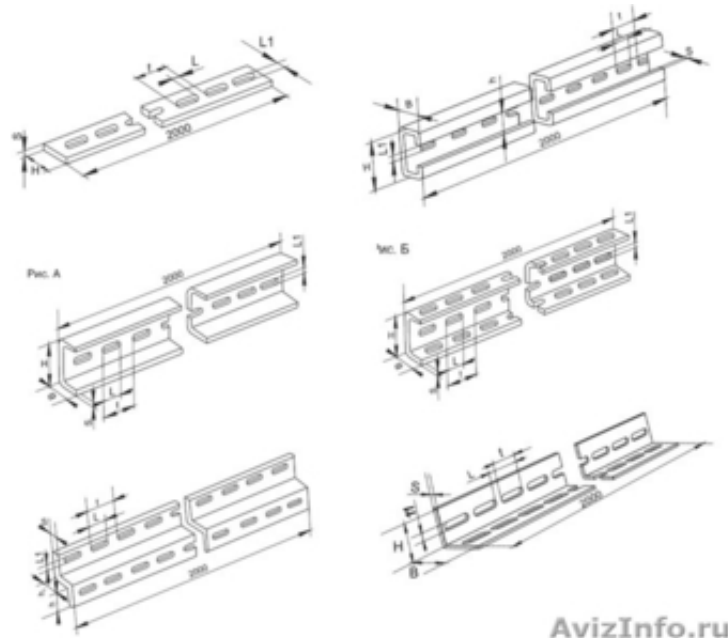

монтажные профили, углы, Z образные профили швеллеры,

Москва, Россия

ТСРК производитель кабельно несущих конструкций, стойки кабельные настенные типа К1150, К1151, К1152, К1153, К1154, К1155, полки кабельные (консоли) длиной от 175 до 447 мм типа К1160-К1163, стойки потолочные длиной от 200 до 1200 мм типа СКП200, СКП-400 СКП 1200, стойки напольные к-314, кранштейны, скобы, хомуты и прочие. Полосы монтажные серии К106, К107, К 200, К-202, К 209, швеллеры перфорированные различной длины, высотой борта и перфорацией, вл серии К225, К 240, К-243, К 235, К 347. «С» образные профили тип К 101, К-108 различных размеров L=2000 мм, К110, Z (зед) профили серия К239, К 241, и угловые профили «Г» (L) образные, Серия К237, К-242