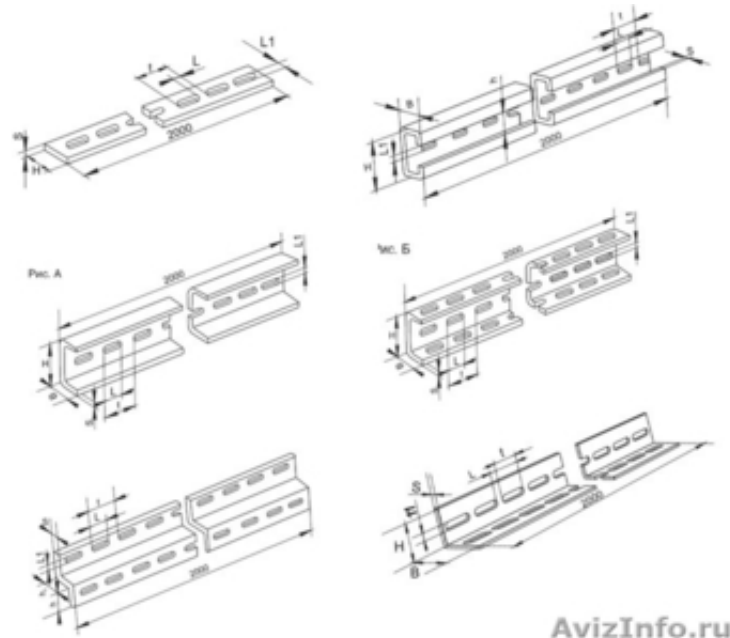

## монтажные профили, углы, Z образные профили швеллеры,

Москва, Россия

ТСРК производитель кабельно несущих конструкций, стойки кабельные настенные типа К1150, К1151, К1152, К1153, К1154, К1155, полки кабельные (консоли) длиной от 175 до 447 мм типа К1160-К1163, стойки потолочные длиной от 200 до 1200 мм типа СКП200, СКП-400 .... СКП 1200, стойки напольные к-314, кранштейны, скобы, хомуты и прочие. Полосы монтажные серии К106, К107, К 200, К-202, К 209, швеллеры перфорированные различной длины, высотой борта и перфорацией, вл серии К225, К 240, К-243, К 235, К 347. «С» образные профили тип К 101, К-108 различных размеров L=2000 mm, К110, Z (зед) профили серия К239, К 241, и угловые профили «Г» (L) образные, Серия К237, К-242