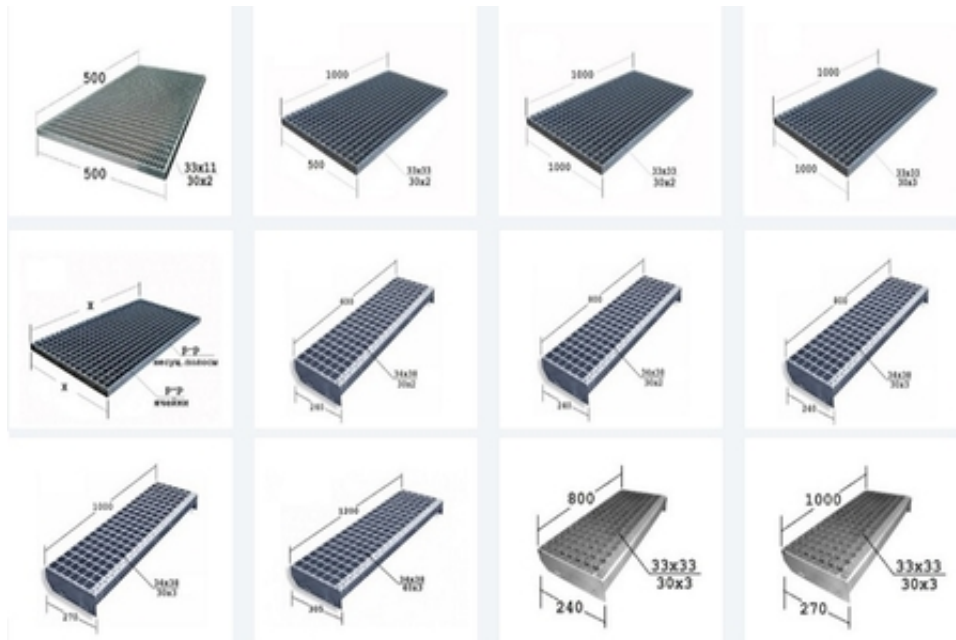

Металлические решетчатые настилы и ступени

Москва, Россия

Компания "ПК «Стром Стил» предлагает вам приобрести металлические решетчатые настилы и ступени, которые используются на многих объектах гражданского и промышленного строительства в качестве основного материала для создания рабочих площадок мостов и эстакад, для технических площадок обслуживания вокруг оборудования, для создания пандусов и ступеней лестничных маршей, для переходов пешеходных мостов, для водоотводных решеток и входных групп в офисные и торговые центры.