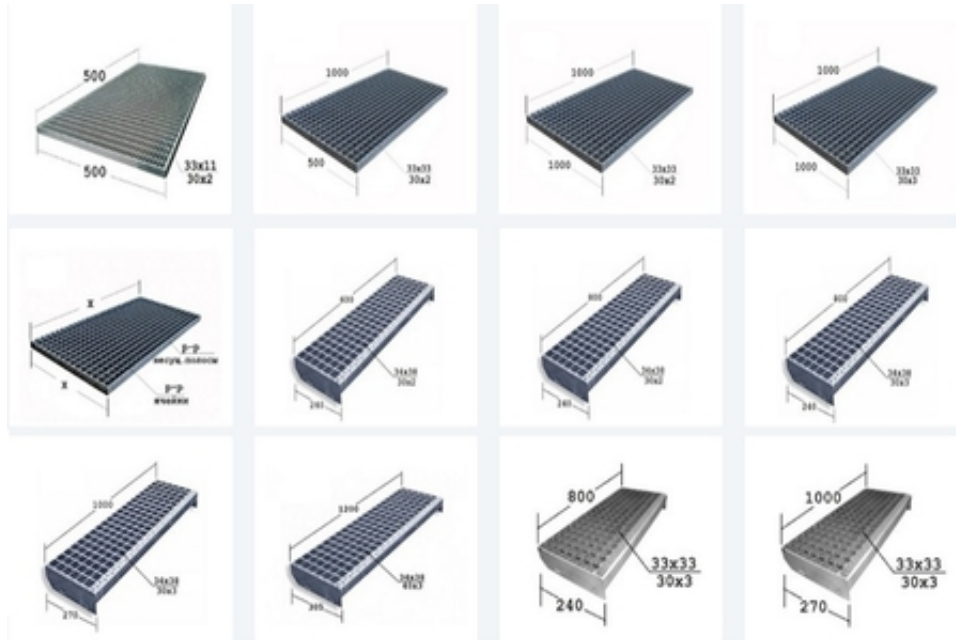

Металлические решетчатые настилы и ступени

Москва, Россия

Компания "ПК «Стром Стил» предлагает вам приобрести металлические решетчатые настилы и ступени, которые используются на многих объектах гражданского и промышленного строительства в качестве основного материала для создания рабочих площадок мостов и эстакад, для технических площадок обслуживания вокруг оборудования, для создания пандусов и ступеней лестничных маршей, для переходов пешеходных мостов, для водоотводных решеток и входных групп в офисные и торговые центры.