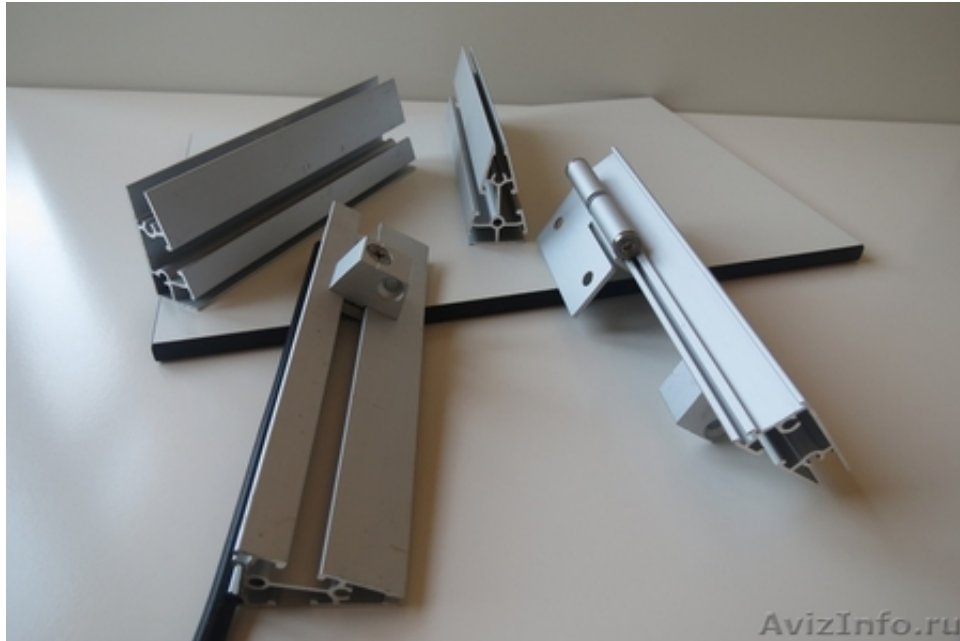

Профили для спортивной мебели, комплектующие для шкафов Hpl для раздевалок

Москва, Россия

Профили из алюминия для спортивной модульной мебели, комплектующие и направляющие из алюминия и нержавеющей стали для секционных спортивных шкафчиков и мебели для раздевалок. Европейская профильная мебельная система, алюминиевые профили для мебели Sanikab, Steelka lockers для изготовления секционной спортивной мебели. Система анодированных алюминиевых профилей для изготовления секционной мебели для раздевалок, изготовления шкафчиков локеров – фитнес шкаф - для переодевания персонала или шкафы для производственных предприятий, кабинки для одежды и сумок. Система рекомендована для компаний, специализирующихся на изготовлении шкафчиков для спортивных раздевалок из Hpl пластика. Поставки из Европы. С профилями поставляются петли, ножки регулируемые для шкафчиков, держатели для полочек, крючки. Система профилей предназначена для профессиональной спортивной мебели и мебели для раздевалок персонала. Профиль алюминиевый имеет пазы для применения специальных пазов для применения сразу трех толщин пластика HPL. Профили и фурнитура для спортивной мебели для фитнес клубов легко монтируется и не требует особых навыков. Спортивная антивандальная конструкция профилей для шкафчиков для бассейнов и спортивных раздевалок. Профили мебельные усиленные для секционной спортивной модульной мебели и сборки мебели из пластика hpl плюс дополнительные опции.