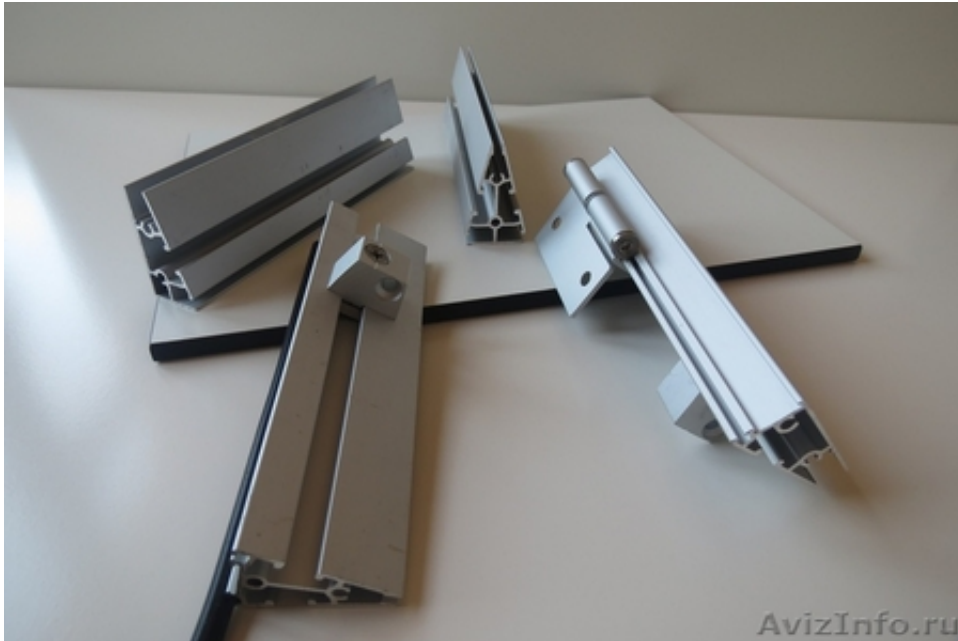

## Профили для спортивной мебели, комплектующие для шкафов Hpl для раздевалок

Москва, Россия

Профили из алюминия для спортивной модульной мебели, комплектующие и направляющие из алюминия и нержавеющей стали для секционных спортивных шкафчиков и мебели для раздевалок. Европейская профильная мебельная система, алюминиевые профили для мебели Sanikab, Steelka lockers для изготовления секционной спортивной мебели. Система анодированных алюминиевых профилей для изготовления секционной мебели для раздевалок, изготовления шкафчиков локеров – фитнес шкаф - для переодевания персонала или шкафы для производственных предприятий, кабинки для одежды и сумок. Система рекомендована для компаний, специализирующихся на изготовлении шкафчиков для спортивных раздевалок из Hpl пластика. Поставки из Европы. С профилями поставляются петли, ножки регулируемые для шкафчиков, держатели для полочек, крючки. Система профилей предназначена для профессиональной спортивной мебели и мебели для раздевалок персонала. Профиль алюминиевый имеет пазы для применения специальных пазов для применения сразу трех толщин пластика HPL. Профили и фурнитура для спортивной мебели для фитнес клубов легко монтируется и не требует особых навыков. Спортивная антивандальная конструкция профилей для шкафчиков для бассейнов и спортивных раздевалок. Профили мебельные усиленные для секционной спортивной модульной мебели и сборки мебели из пластика hpl плюс дополнительные опции.