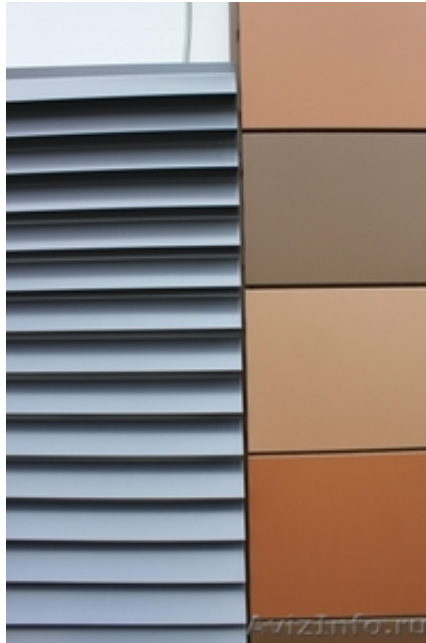

ламели фасадные горизонтальные

Москва, Россия

Фасадные ламели изготавливаются из оцинкованной или нержавеющей стали, стали COR-TEN (кортен) или алюминия (с анодным или полимерным покрытием). Прямые, перфорированные, вальцованные. Возможно разработать дизайн, чертежи КМД. Возможна доставка в Ваш регион.