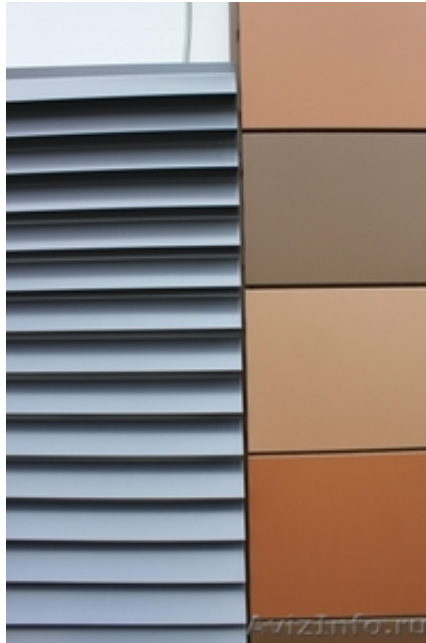

## ламели фасадные горизонтальные

Москва, Россия

Фасадные ламели изготавливаются из оцинкованной или нержавеющей стали, стали COR-TEN (кортен) или алюминия (с анодным или полимерным покрытием). Прямые, перфорированные, вальцованные. Возможно разработать дизайн, чертежи КМД. Возможна доставка в Ваш регион.