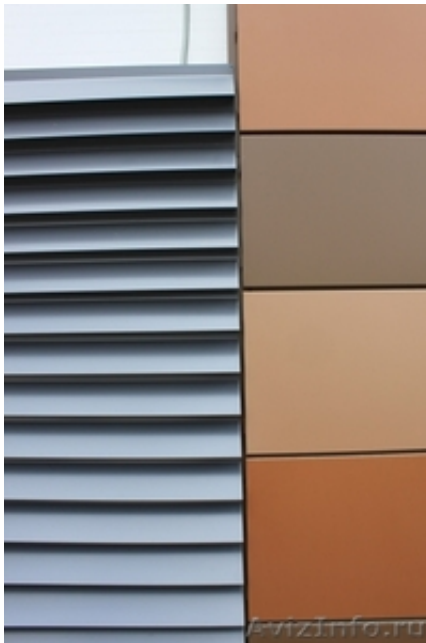

алюминиевые ламели

Москва, Россия

Прямые, вальцованные, перфорированные. Изготавливается из различного материала - алюминия (с анодным или полимерным покрытием), оцинкованной стали, нержавеющей стали, стали COR-TEN (кортен). Возможна разработка дизайна, чертежей КМД. Возможна доставка в Ваш регион.