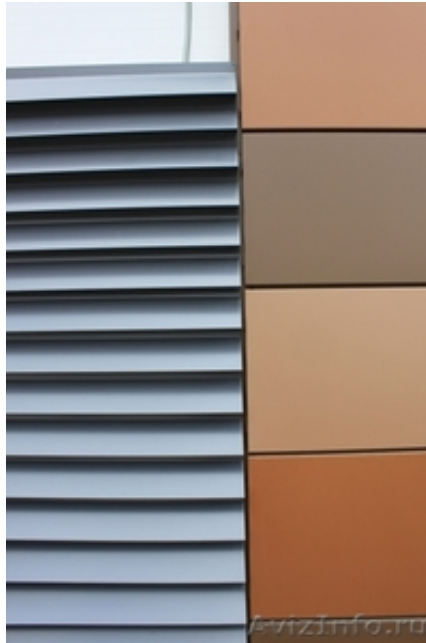

**алюминиевые ламели**

Москва, Россия

Прямые, вальцованные, перфорированные. Изготавливается из различного материала - алюминия (с анодным или полимерным покрытием), оцинкованной стали, нержавеющей стали, стали COR-TEN (кортен). Возможна разработка дизайна, чертежей КМД. Возможна доставка в Ваш регион.