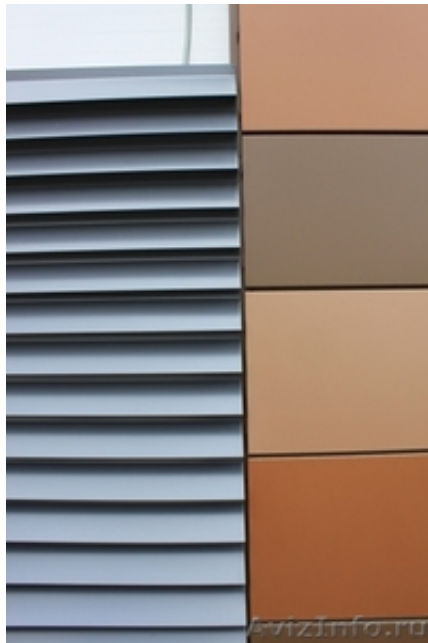

**изготовление ламелей**

Москва, Россия

Изготавливаем фасадные ламели металлические. Материал - алюминий (с анодным или полимерным покрытием), оцинкованная сталь, нержавеющая сталь, сталь COR-TEN (кортен). Вальцованные, прямые, перфорированные. Возможна разработка дизайна, чертежей КМД. Возможна доставка в Ваш регион.