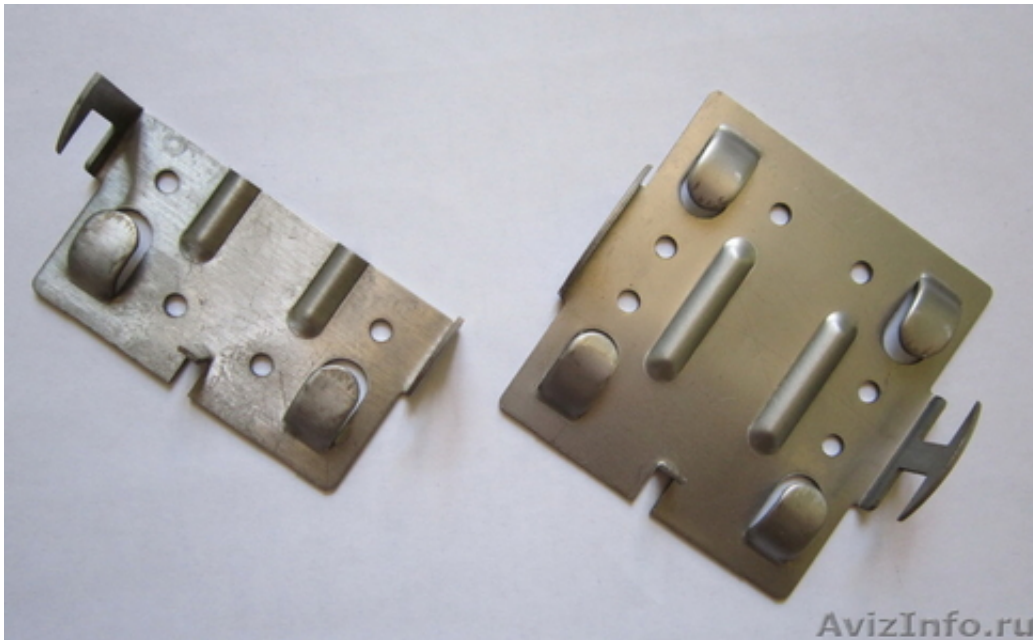

скрытые кляммеры (кляймеры, кляммеры)

Москва, Россия

Кляммер невидимый, усиленный. Изготавливается из нержавеющей стали толщиной 1, 2 мм. Для плитки толщиной 7-10 мм. Возможна доставка в Ваш регион.

+7 903 222 02 71