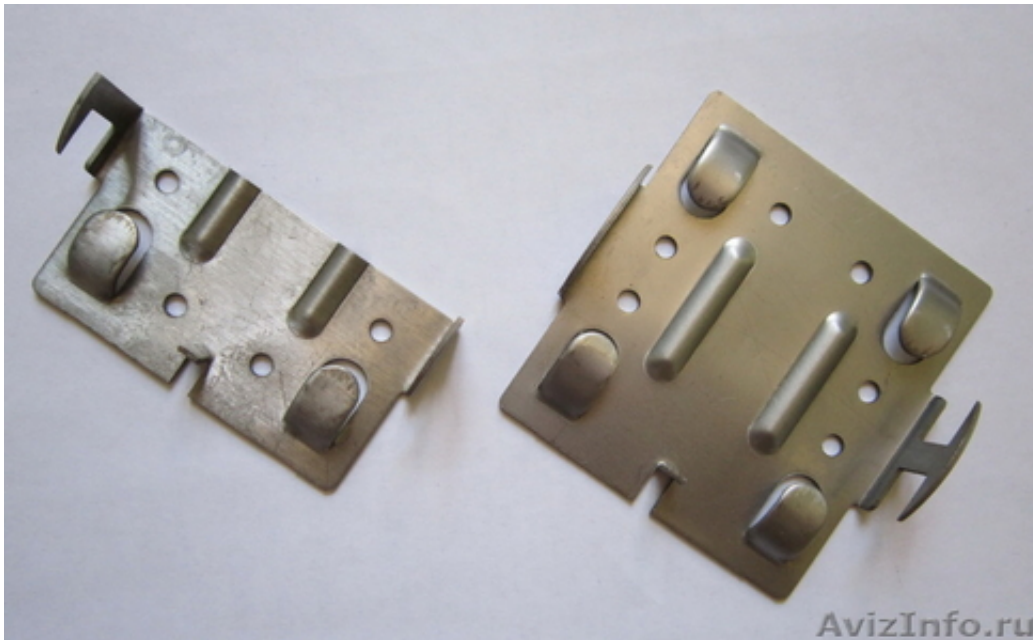

скрытые кляммеры (кляймеры, клямеры)

Москва, Россия

Кляммер невидимый, усиленный. Изготавливается из нержавеющей стали толщиной 1, 2 мм. Для плитки толщиной 7-10 мм. Возможна доставка в Ваш регион.

+7 903 222 02 71